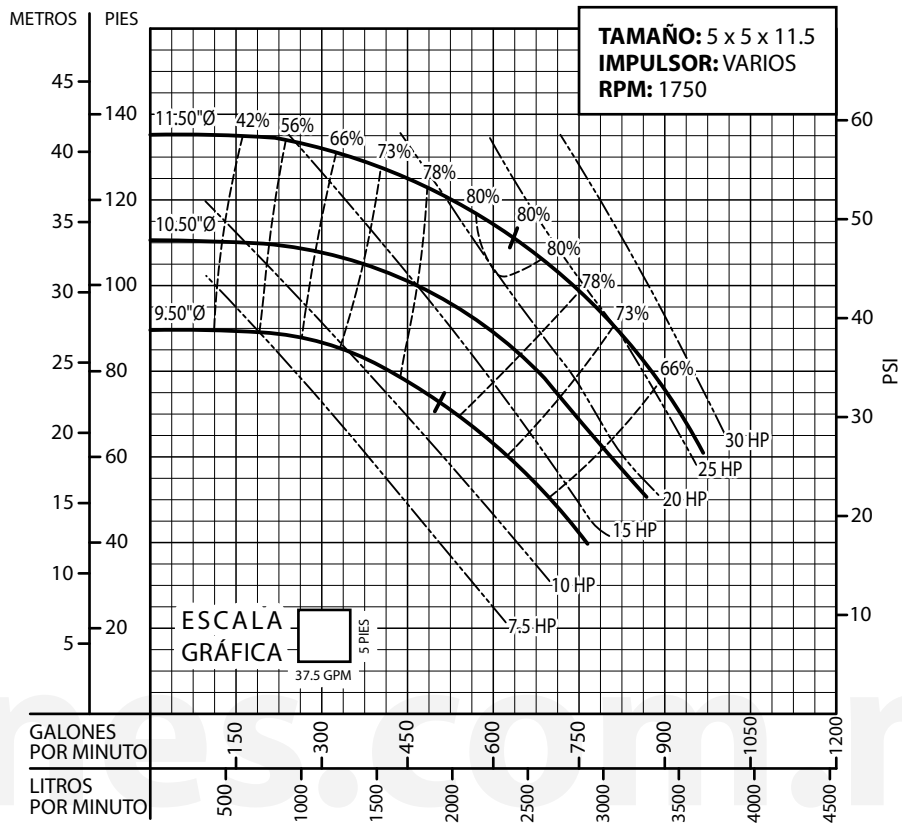

CURVAS DE RENDIMIENTO

Bomba Vertical en Línea

Serie: **BVL** @ 1750 RPM

Equipos
de Bombeo

Barmesa®

CURVAS DE RENDIMIENTO

Bomba Vertical en Línea

Serie: **BVL** @ 1750 RPM