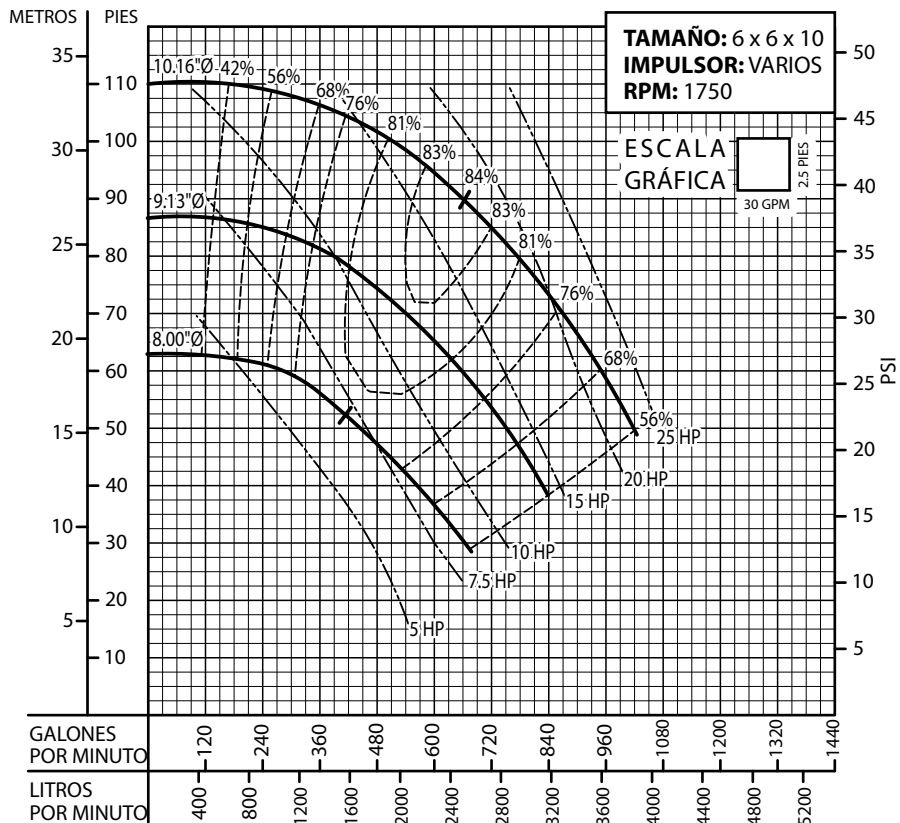

Equipos
de Bombeo

Barmesa®

CURVAS DE RENDIMIENTO

Bomba Vertical en Línea

Serie: **BVL** @ 1750 RPM