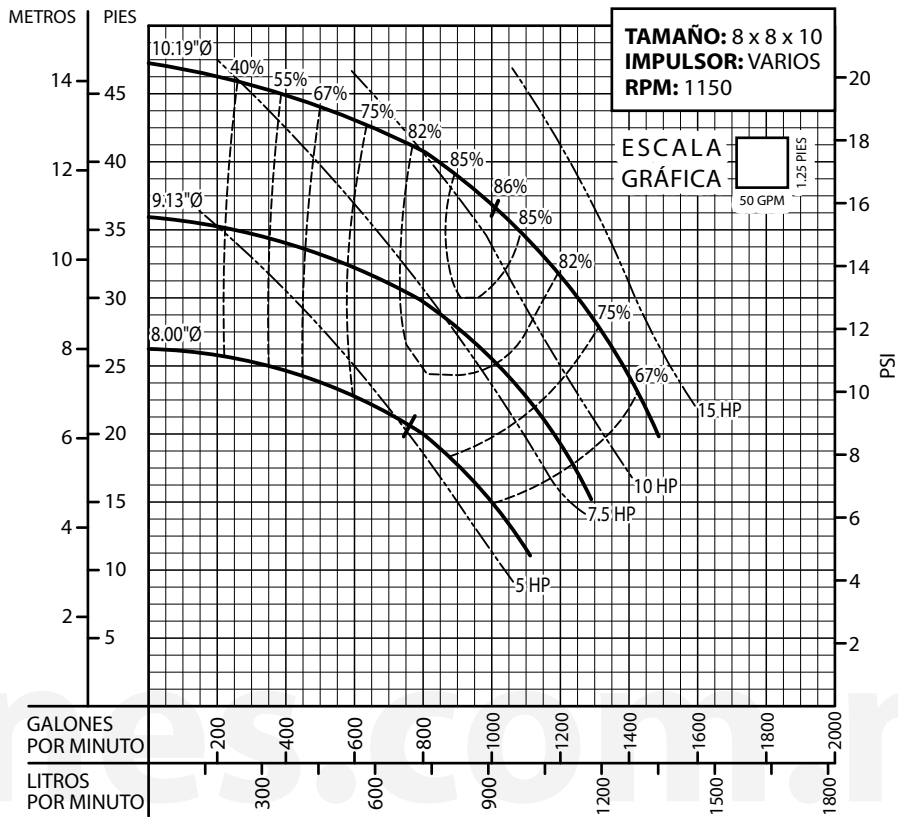

Bomba Vertical en Línea

Serie: **BVL** @ 1150 RPM

Equipos de Bombeo

Barmesa®

CURVAS DE RENDIMIENTO

Bomba Vertical en Línea

Serie: **BVL** @ 1150 RPM

Equipos de Bombeo