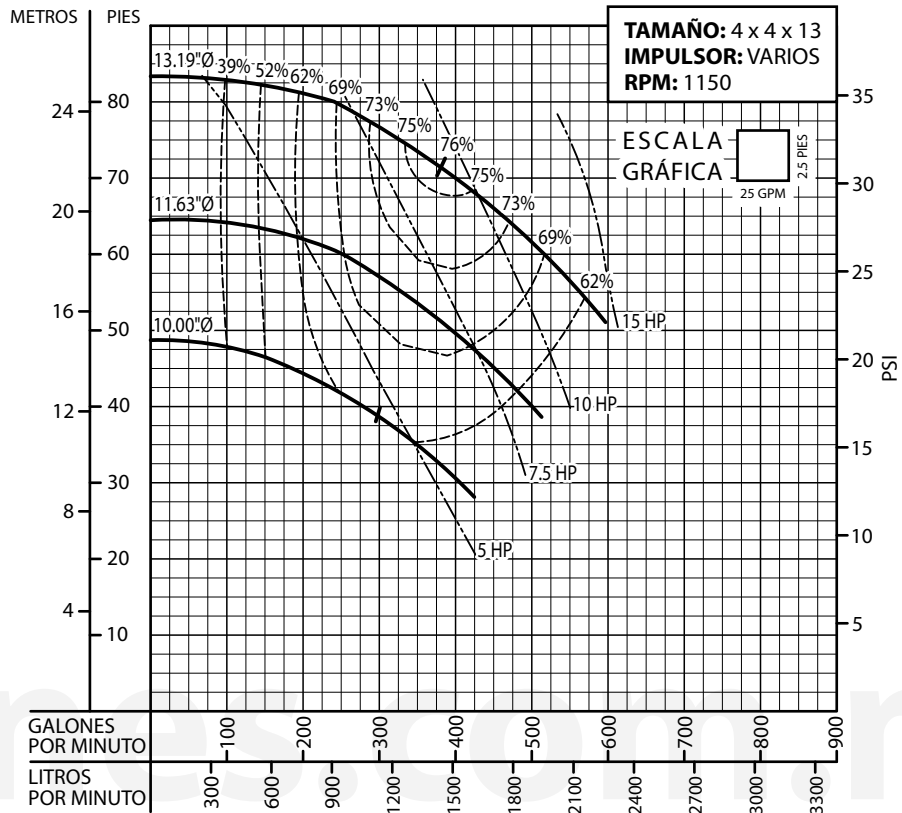

Equipos de Bombeo

Barmesa®

CURVAS DE RENDIMIENTO

Bomba Vertical en Línea

Serie: **BVL** @ 1150 RPM