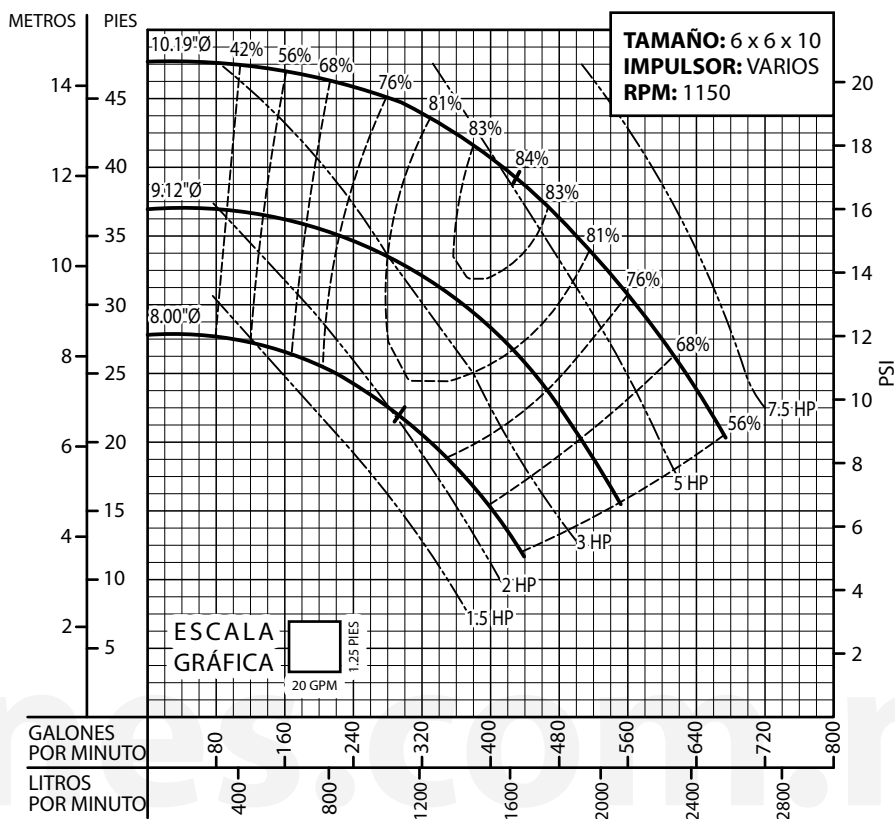

Equipos de Bombeo

Barmesa®

CURVAS DE RENDIMIENTO

Bomba Vertical en Línea

Serie: **BVL** @ 1150 RPM