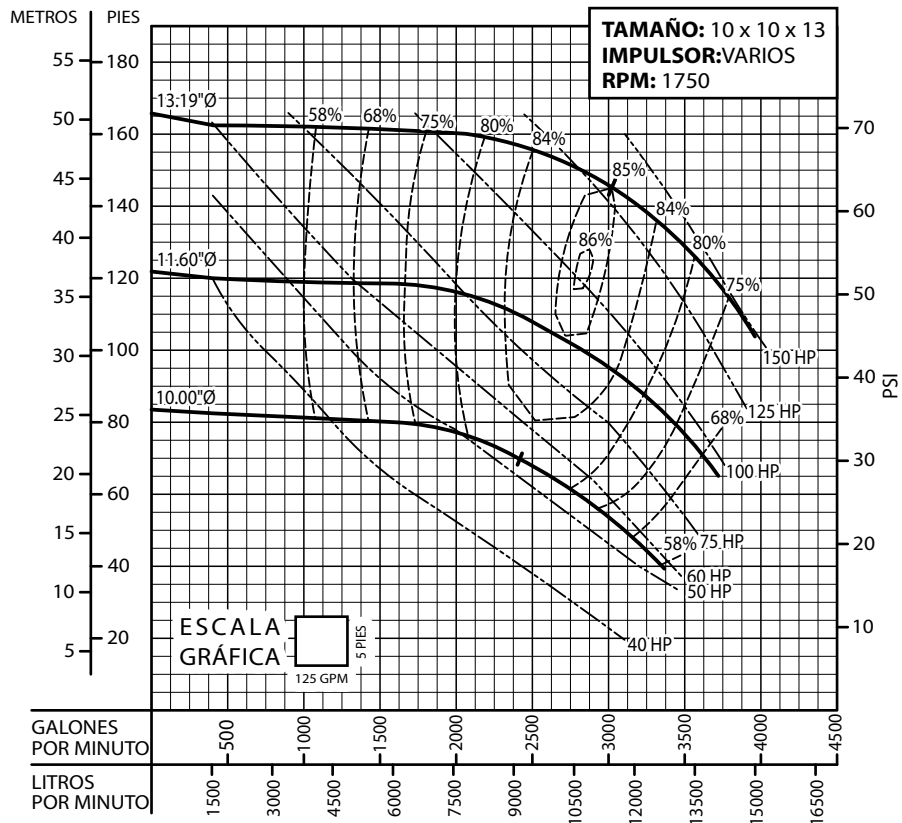

Equipos
de Bombeo

Barmesa®

CURVAS DE RENDIMIENTO

Bomba Vertical en Línea

Serie: **BVL** @ 1750 RPM