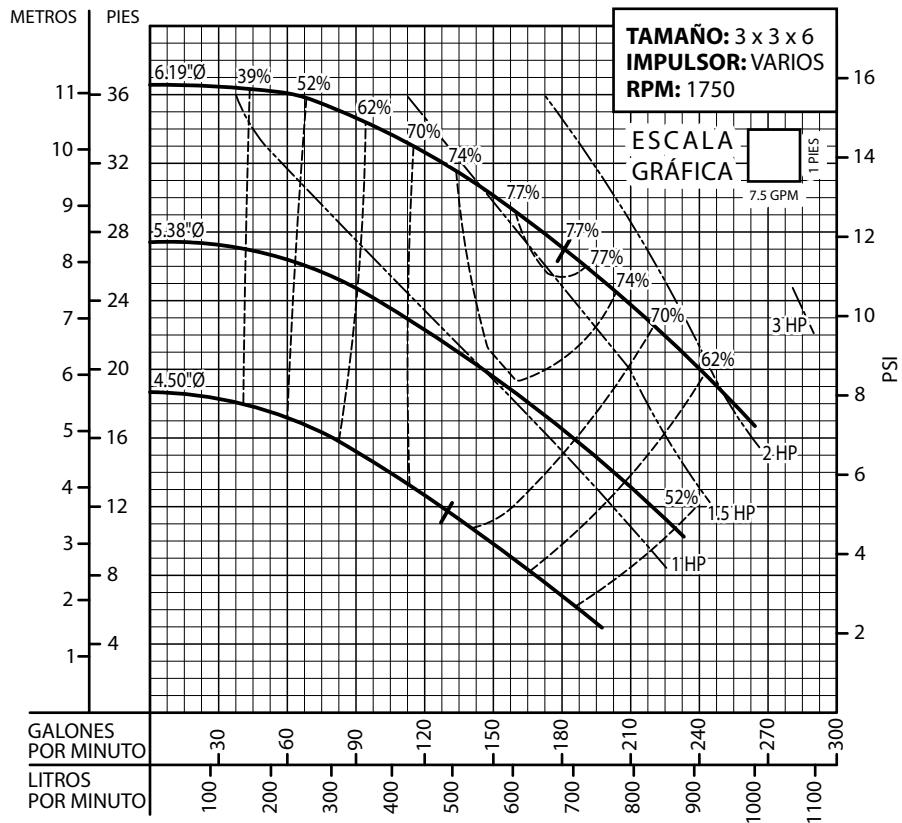

Equipos de Bombeo

Barmesa®

CURVAS DE RENDIMIENTO

Bomba Vertical en Línea

Serie: **BVL** @ 1750 RPM