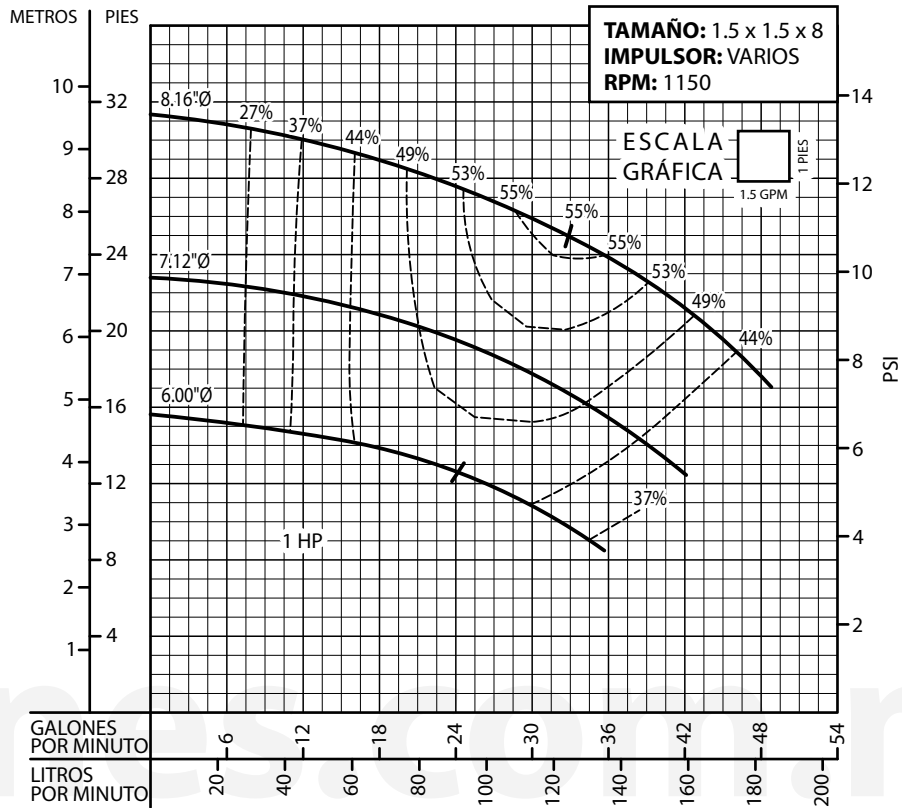

CURVAS DE RENDIMIENTO

Bomba Vertical en Línea

Serie: BVL @ 1750 RPM

Equipos de Bombeo

Barmesa®

CURVAS DE RENDIMIENTO

Bomba Vertical en Línea

Serie: **BVL** @ 1150 RPM