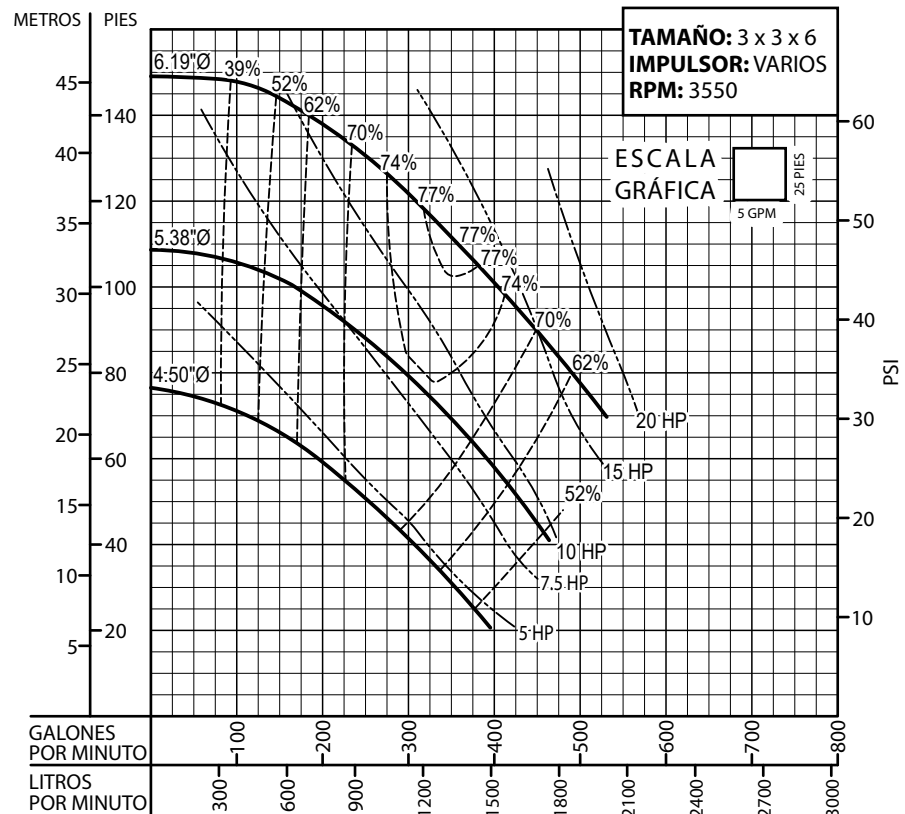

Equipos de Bombeo

Barmesa®

CURVAS DE RENDIMIENTO

Bomba Vertical en Línea

Serie: **BVL @ 3550 RPM**

Equipos de Bombeo

Barmesa®

CURVAS DE RENDIMIENTO

Bomba Vertical en Línea

Serie: **BVL** @ 3550 RPM

Equipos de Bombeo

Barmesa®

CURVAS DE RENDIMIENTO

Bomba Vertical en Línea

Serie: **BVL** @ 3550 RPM

Equipos de Bombeo

Barmesa®

CURVAS DE RENDIMIENTO

Bomba Vertical en Línea

Serie: **BVL** @ 3550 RPM

Equipos de Bombeo

Barmesa®

CURVAS DE RENDIMIENTO

Bomba Vertical en Línea