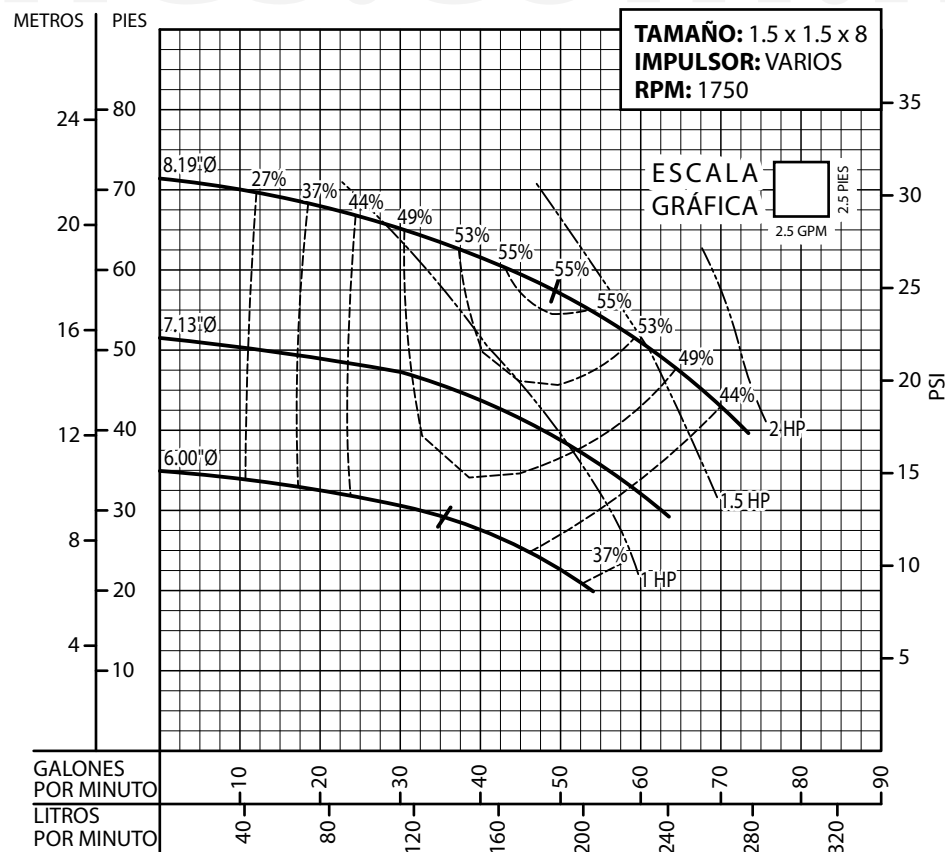

CURVAS DE RENDIMIENTO

Bomba Vertical en Línea

Serie: **BVL** @ 3550 RPM

Equipos de Bombeo

Barmesa®

CURVAS DE RENDIMIENTO

Bomba Vertical en Línea

Serie: **BVL** @ 1750 RPM