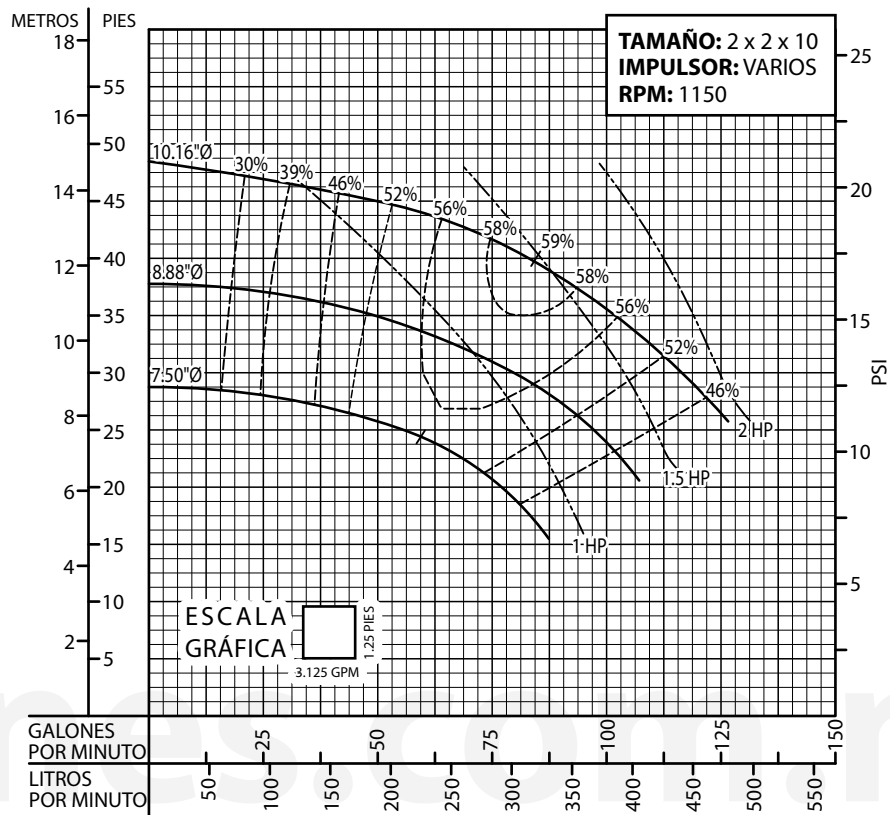

Equipos
de Bombeo

Barmesa®

CURVAS DE RENDIMIENTO

Bomba Vertical en Línea

Serie: **BVL** @ 1150 RPM