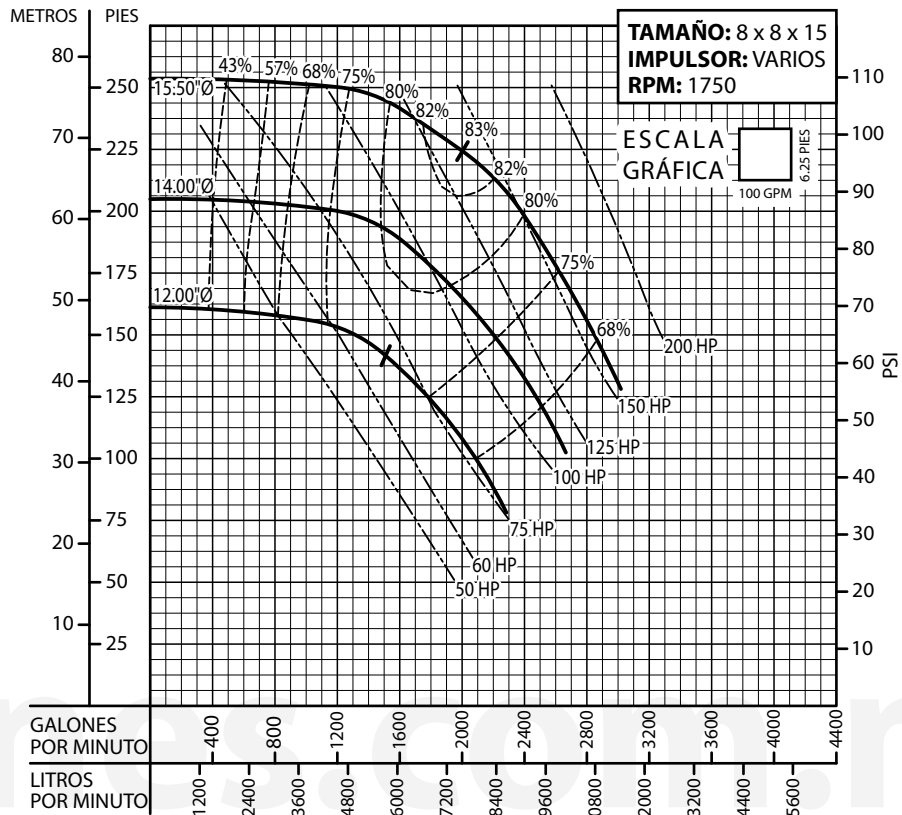

Equipos
de Bombeo

Barmesa®

CURVAS DE RENDIMIENTO

Bomba Vertical en Línea

Serie: **BVL** @ 1750 RPM