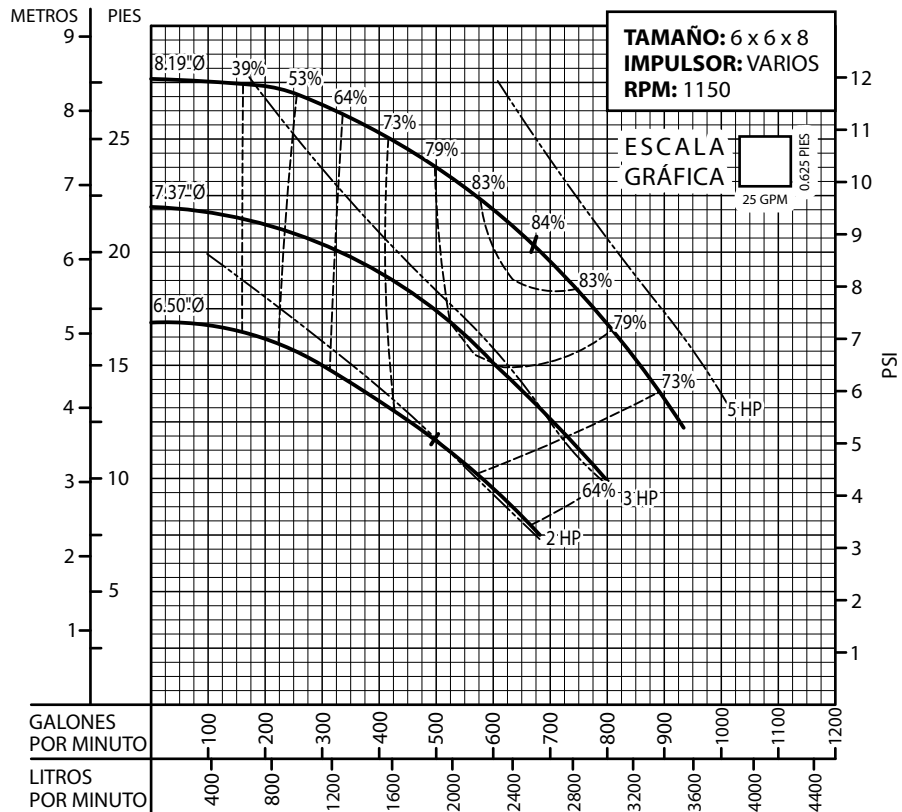

Equipos de Bombeo

Barmesa®

CURVAS DE RENDIMIENTO

Bomba Vertical en Línea

Serie: **BVL** @ 1150 RPM