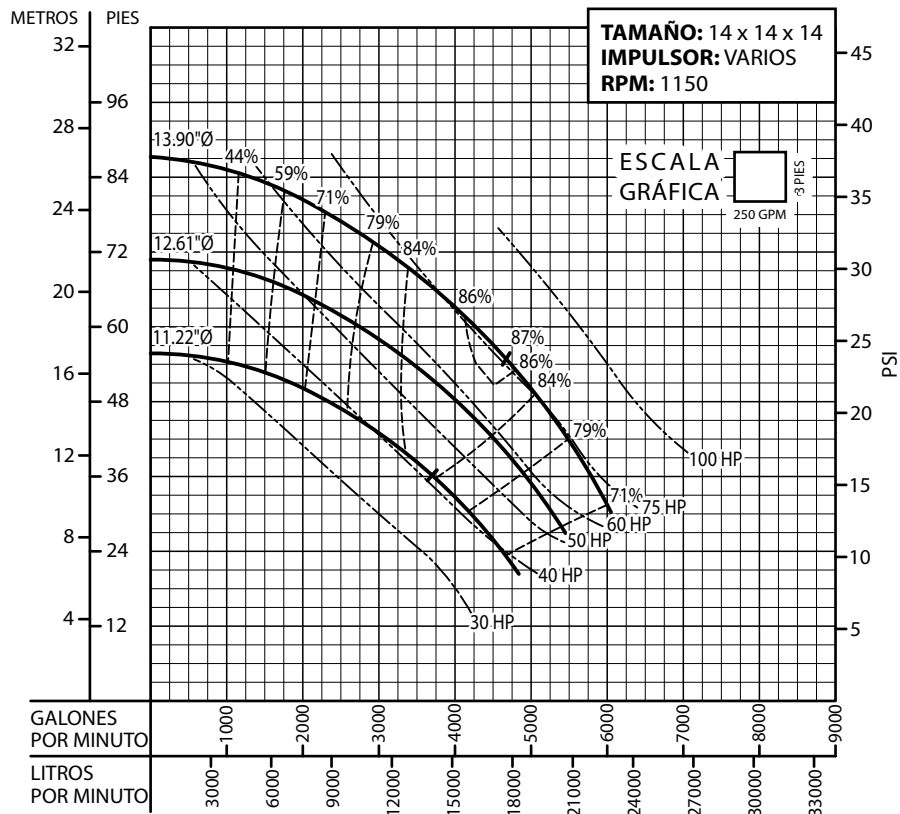

Serie: **BVL @ 1150 RPM**

Equipos de Bombeo

Barmesa®

CURVAS DE RENDIMIENTO

Bomba Vertical en Línea

Serie: **BVL** @ 1150 RPM

Equipos
de Bombeo

Barmesa®

CURVAS DE RENDIMIENTO

Bomba Vertical en Línea

Serie: **BVL** @ 1150 RPM

barmesa.com.mx