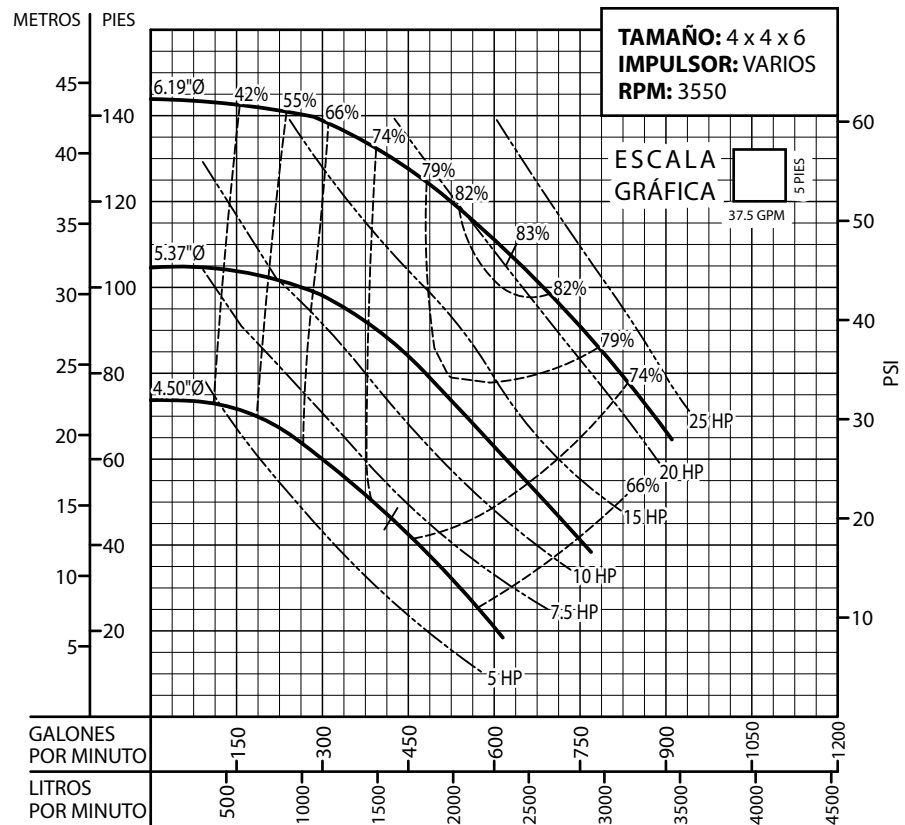

Bomba Vertical en Línea

Serie: **BVL** @ 3550 RPM

Equipos de Bombeo

Barmesa®

CURVAS DE RENDIMIENTO

Bomba Vertical en Línea

Serie: **BVL** @ 3550 RPM

Equipos de Bombeo

Barmesa®

CURVAS DE RENDIMIENTO

Bomba Vertical en Línea

Serie: **BVL** @ 3550 RPM

Equipos de Bombeo

Barmesa®

CURVAS DE RENDIMIENTO

Bomba Vertical en Línea

Serie: **BVL** @ 3550 RPM

Equipos
de Bombeo

Barmesa®

CURVAS DE RENDIMIENTO

Bomba Vertical en Línea

Serie: **BVL** @ 3550 RPM

Equipos
de Bombeo

Barmesa®