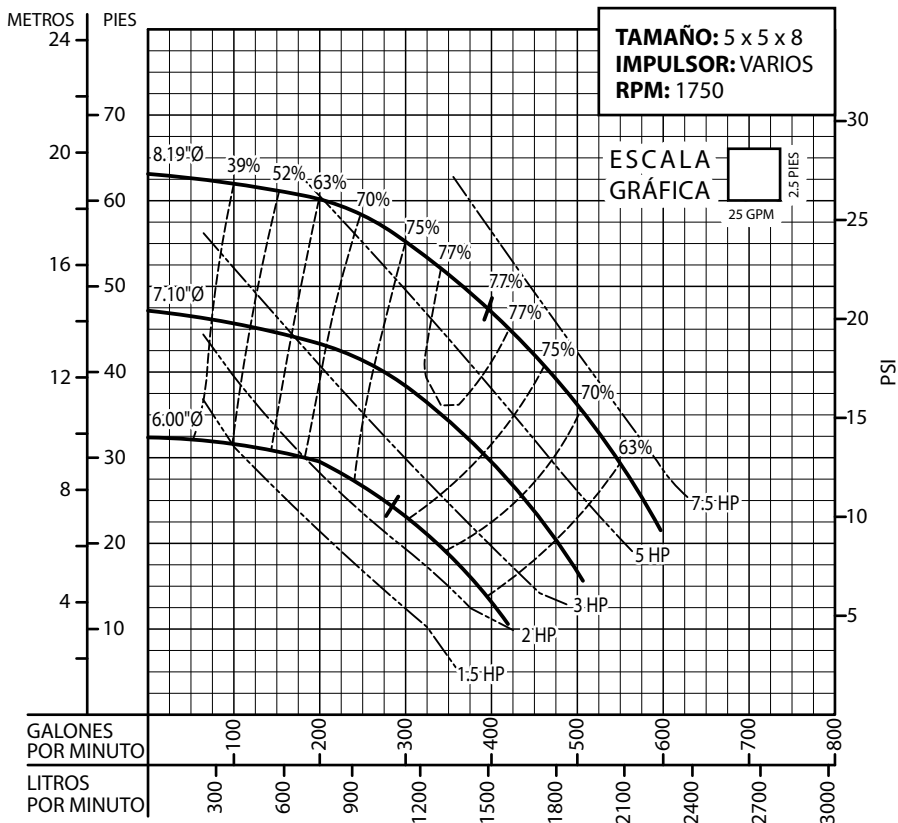

Equipos de Bombeo

Barmesa®

CURVAS DE RENDIMIENTO

Bomba Vertical en Línea

Serie: **BVL** @ 1750 RPM