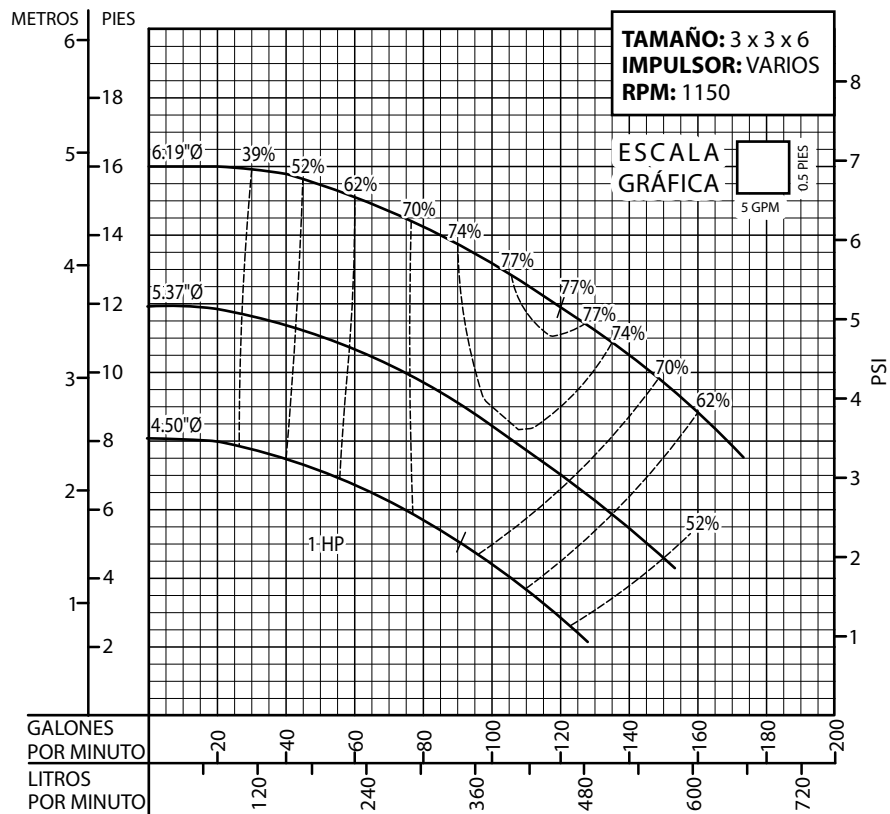

Equipos
de Bombeo

Barmesa®

CURVAS DE RENDIMIENTO

Bomba Vertical en Línea

Serie: **BVL** @ 1150 RPM