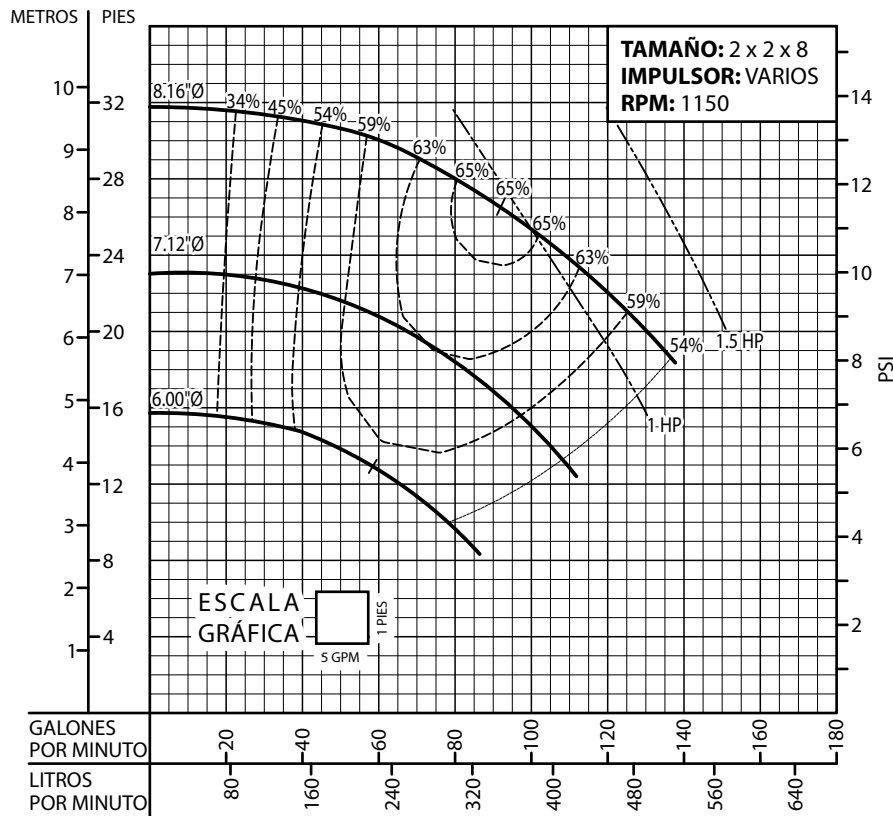

Equipos
de Bombeo

Barmesa®

CURVAS DE RENDIMIENTO

Bomba Vertical en Línea

Serie: **BVL** @ 1150 RPM