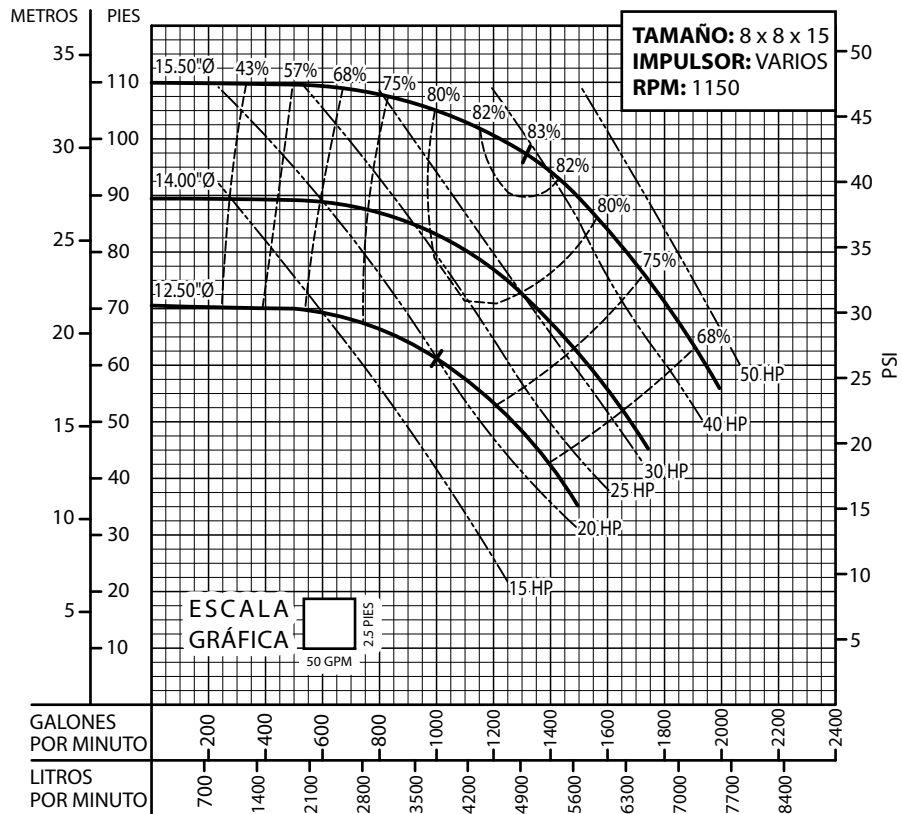

Equipos de Bombeo

Barmesa®

CURVAS DE RENDIMIENTO

Bomba Vertical en Línea

Serie: **BVL** @ 1150 RPM