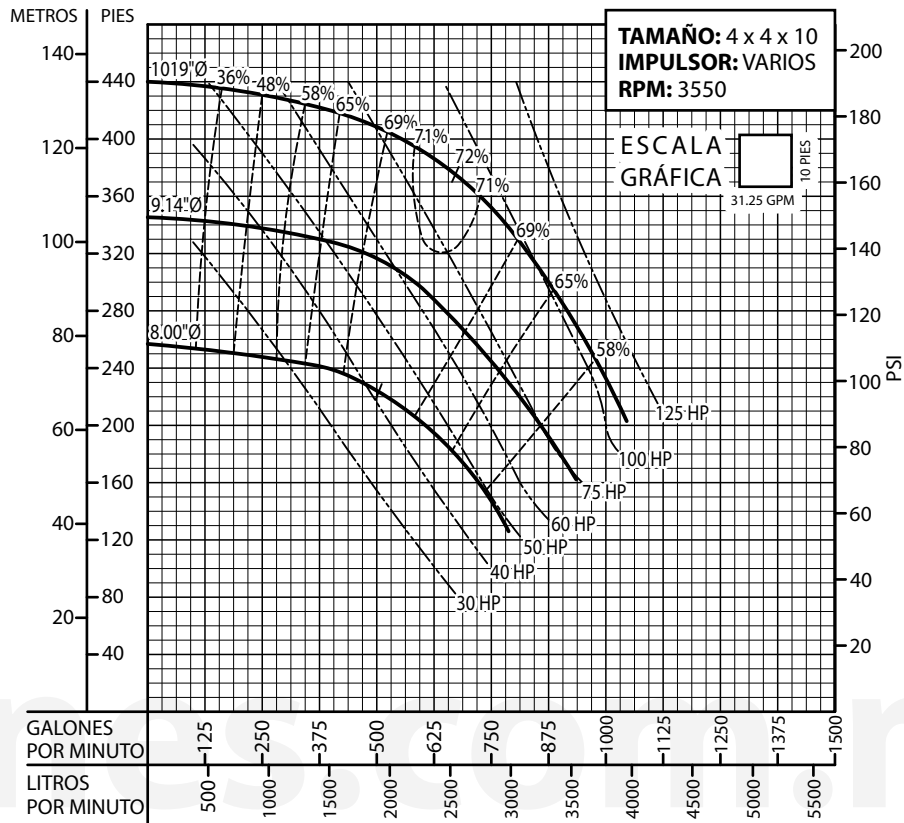

Barmesa®

CURVAS DE RENDIMIENTO

Bomba Vertical en Línea

Serie: **BVL** @ 3550 RPM

Equipos de Bombeo

Barmesa®

CURVAS DE RENDIMIENTO

Bomba Vertical en Línea

Serie: **BVL** @ 3550 RPM

Equipos
de Bombeo

Barmesa®

CURVAS DE RENDIMIENTO

Bomba Vertical en Línea

Serie: **BVL** @ 3550 RPM

Equipos
de Bombeo

Barmesa®

CURVAS DE RENDIMIENTO

Bomba Vertical en Línea

Serie: **BVL** @ 3550 RPM

Equipos de Bombeo

Barmesa®

CURVAS DE RENDIMIENTO

Bomba Vertical en Línea

Serie: **BVL** @ 1750 RPM