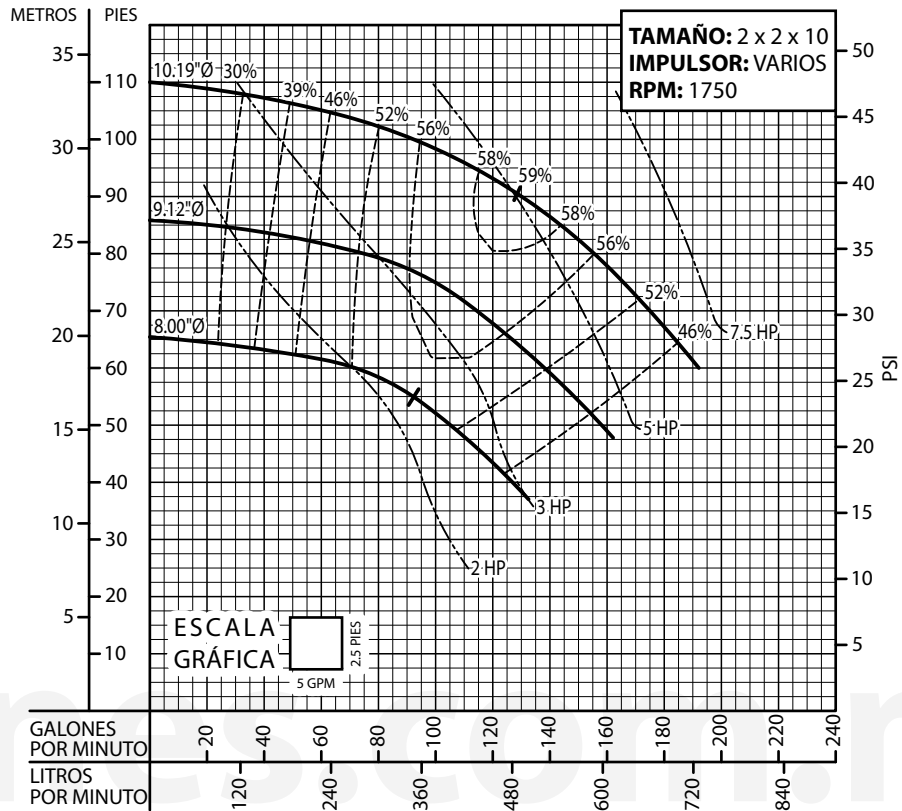

Equipos de Bombeo

Barmesa®

CURVAS DE RENDIMIENTO

Bomba Vertical en Línea

Serie: **BVL** @ 1750 RPM