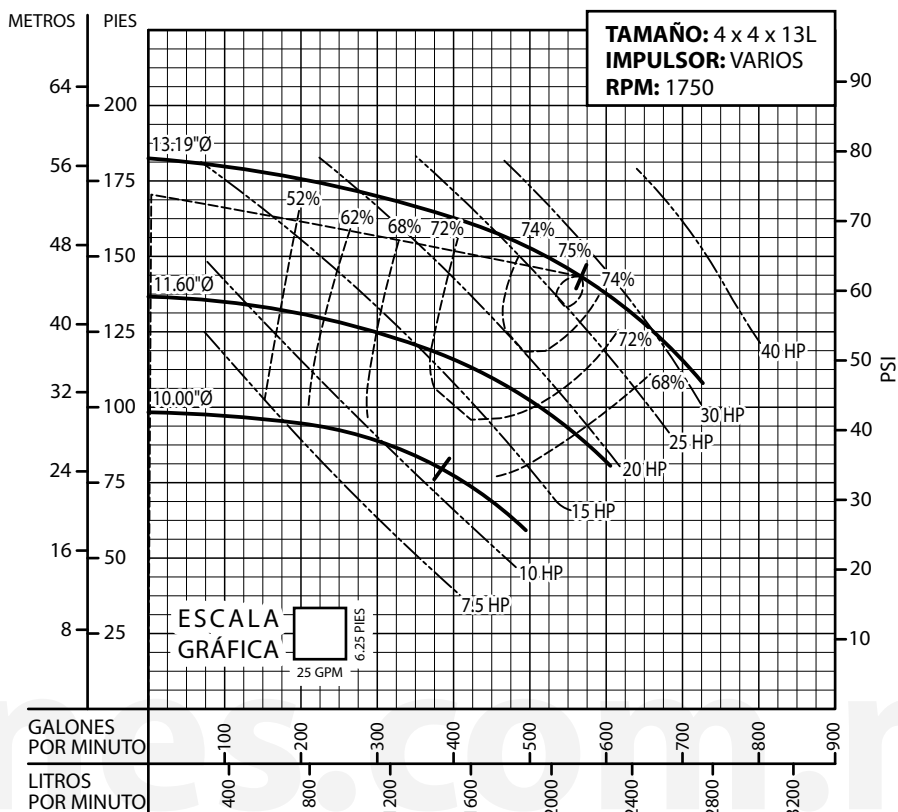

Equipos de Bombeo

Barmesa®

CURVAS DE RENDIMIENTO

Bomba Vertical en Línea

Serie: **BVL** @ 1750 RPM