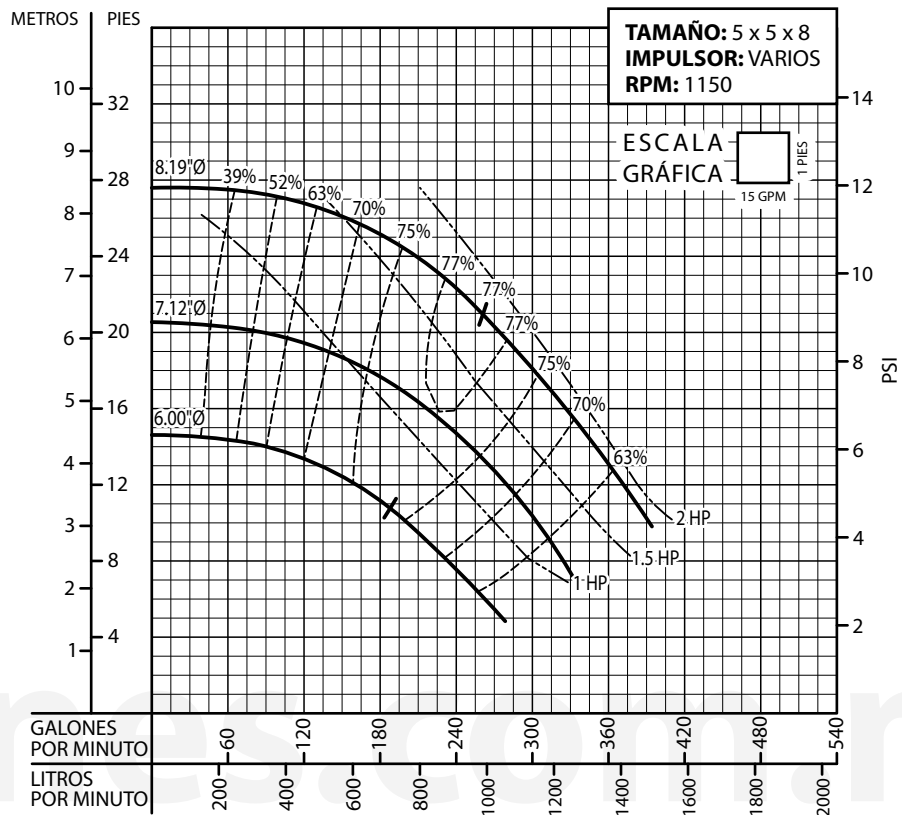

CURVAS DE RENDIMIENTO

Bomba Vertical en Línea

Serie: **BVL** @ 1150 RPM

Equipos de Bombeo

Barmesa®

CURVAS DE RENDIMIENTO

Bomba Vertical en Línea

Serie: **BVL** @ 1150 RPM