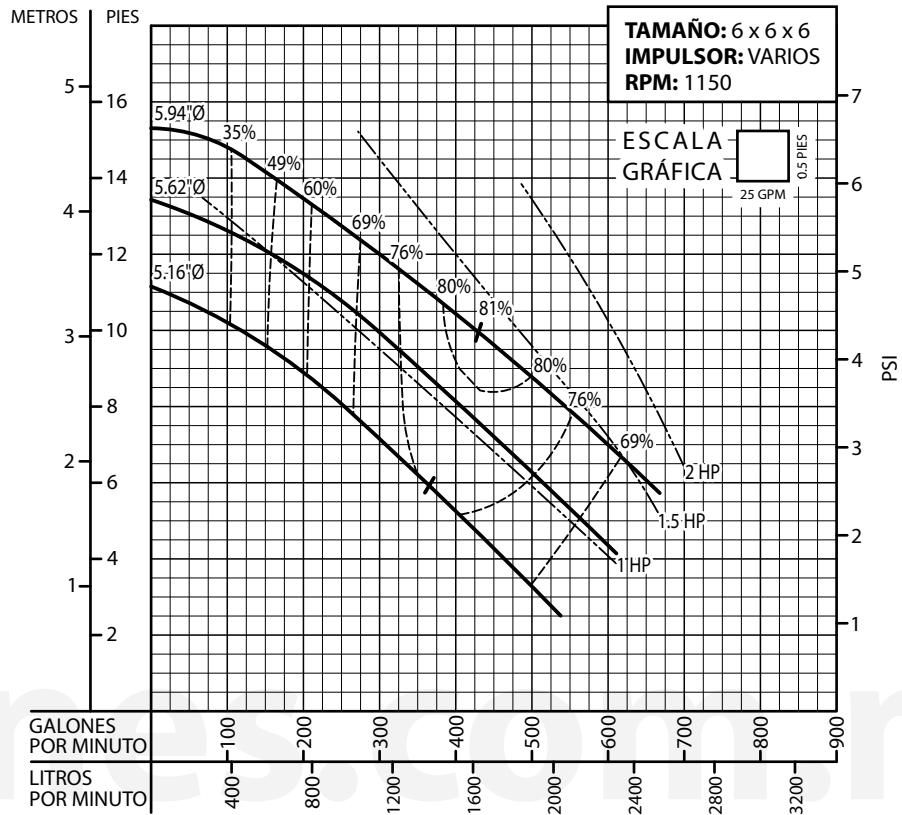

Equipos de Bombeo

Barmesa®

CURVAS DE RENDIMIENTO

Bomba Vertical en Línea

Serie: **BVL** @ 1150 RPM