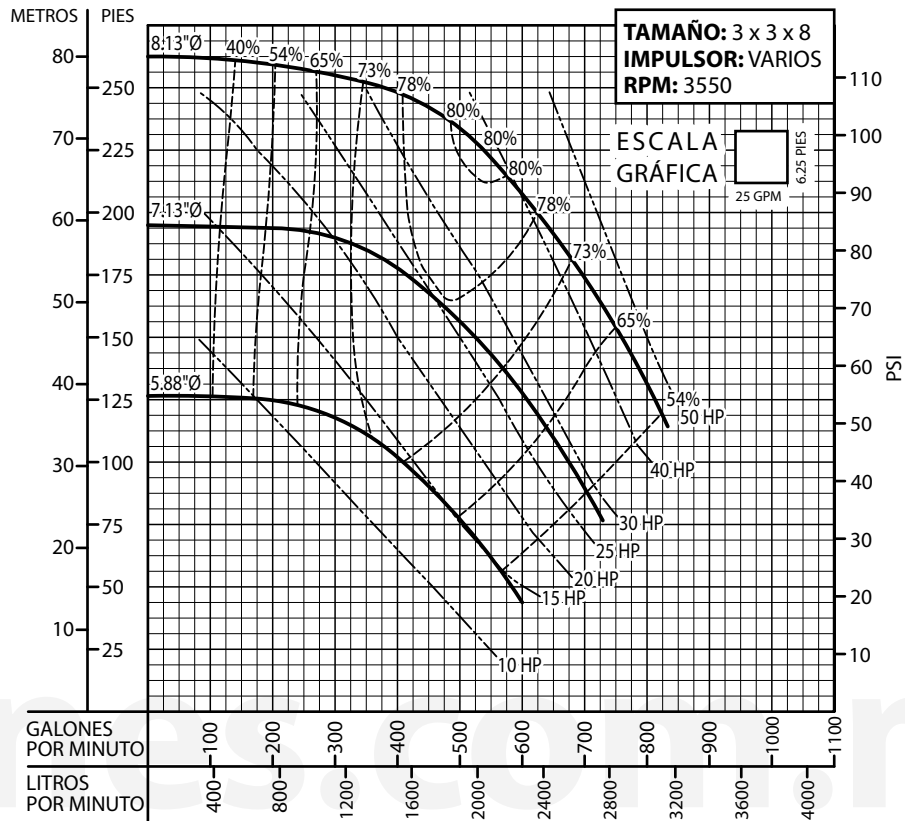

Bomba Vertical en Línea

Serie: **BVL** @ 3550 RPM

Equipos de Bombeo

Barmesa®

CURVAS DE RENDIMIENTO

Bomba Vertical en Línea

Serie: **BVL** @ 3550 RPM

Equipos de Bombeo

Barmesa®

CURVAS DE RENDIMIENTO

Bomba Vertical en Línea

Serie: **BVL** @ 3550 RPM

Equipos de Bombeo

Barmesa®

CURVAS DE RENDIMIENTO

Bomba Vertical en Línea