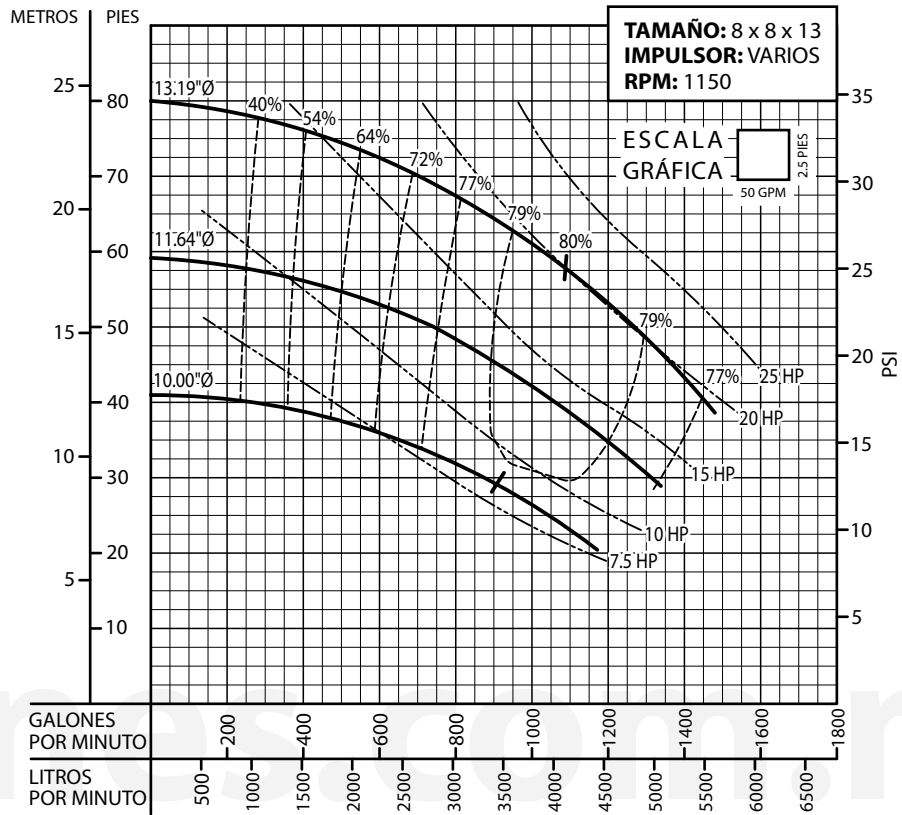

Equipos de Bombeo

Barmesa®

CURVAS DE RENDIMIENTO

Bomba Vertical en Línea

Serie: **BVL** @ 1150 RPM