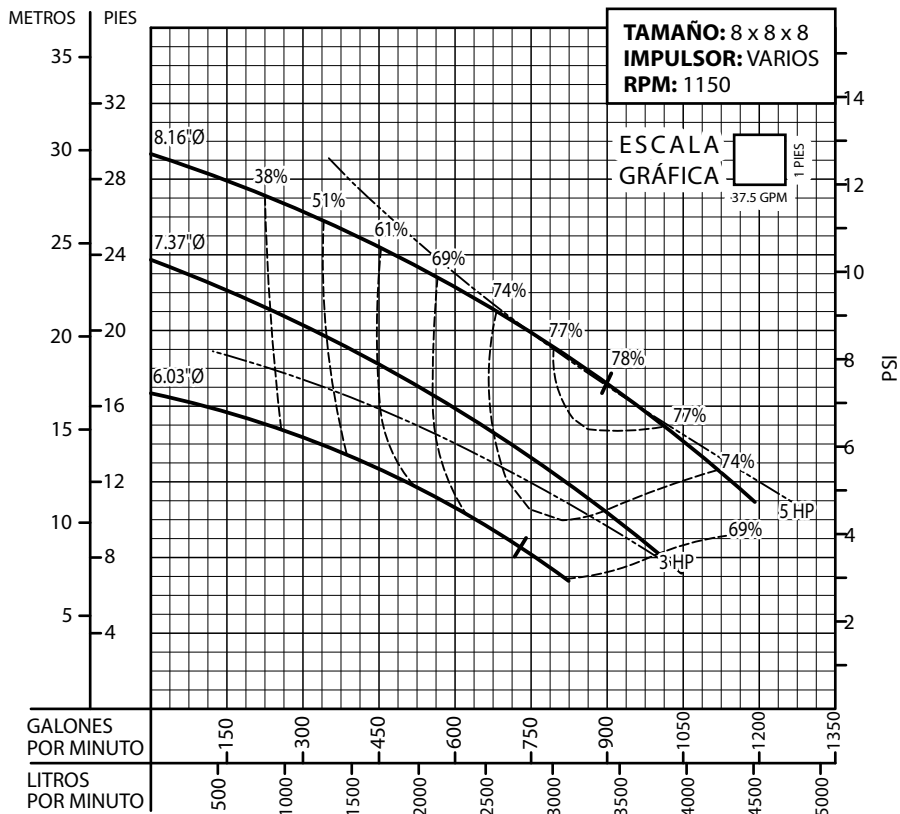

Equipos
de Bombeo

Barmesa®

CURVAS DE RENDIMIENTO

Bomba Vertical en Línea

Serie: **BVL** @ 1150 RPM