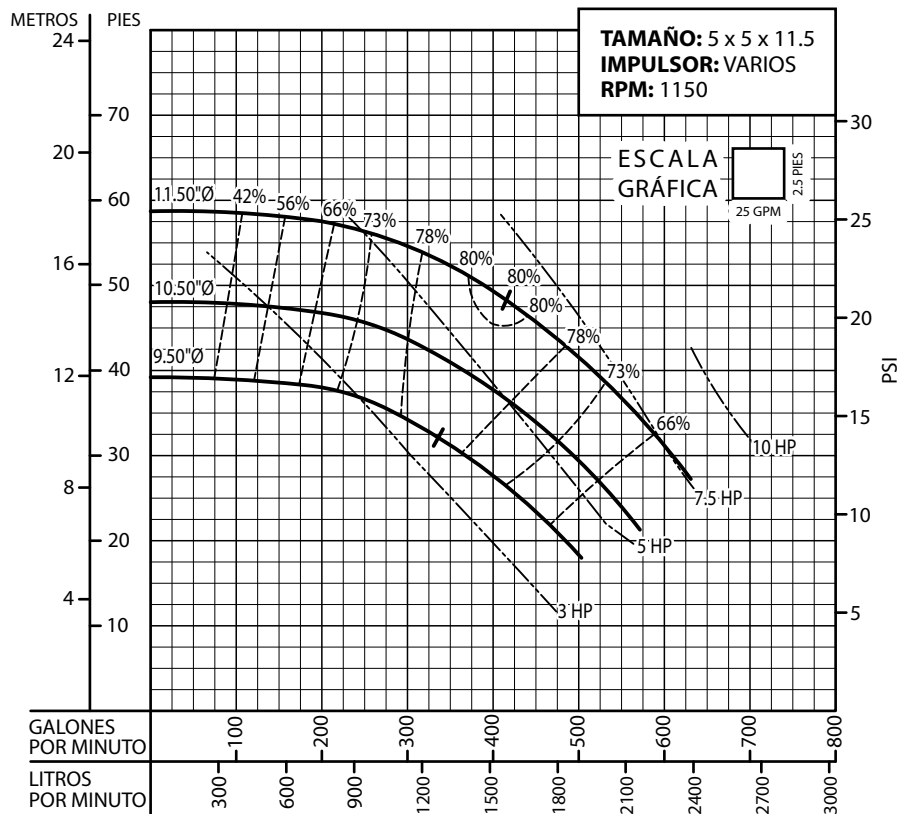

CURVAS DE RENDIMIENTO

Bomba Vertical en Línea

Serie: **BVL** @ 1150 RPM

Equipos de Bombeo

Barmesa®

CURVAS DE RENDIMIENTO

Bomba Vertical en Línea

Serie: **BVL** @ 1150 RPM