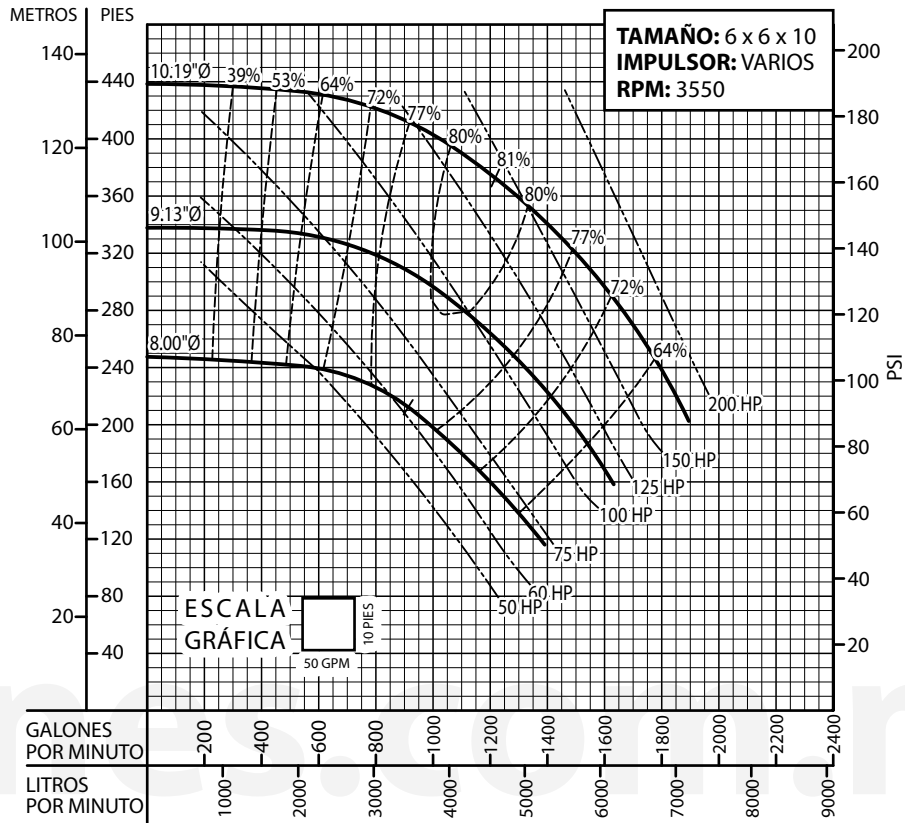

Barmesa®

CURVAS DE RENDIMIENTO

Bomba Vertical en Línea

Serie: **BVL** @ 3550 RPM

Equipos de Bombeo

Barmesa®

CURVAS DE RENDIMIENTO

Bomba Vertical en Línea

Serie: **BVL** @ 3550 RPM

Equipos
de Bombeo

Barmesa®

CURVAS DE RENDIMIENTO

Bomba Vertical en Línea

Serie: **BVL** @ 3550 RPM

Equipos
de Bombeo

Barmesa®

CURVAS DE RENDIMIENTO

Bomba Vertical en Línea

Serie: **BVL** @ 3550 RPM

Equipos de Bombeo

Barmesa®

CURVAS DE RENDIMIENTO

Bomba Vertical en Línea

Serie: **BVL** @ 1750 RPM