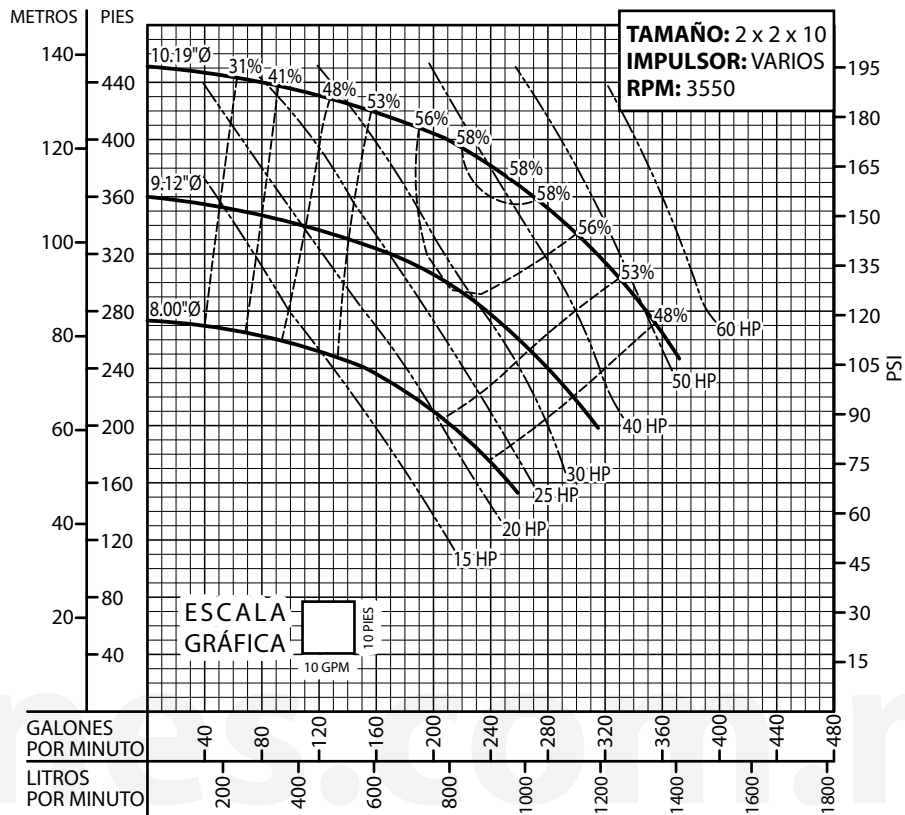

Equipos de Bombeo

Barmesa®

CURVAS DE RENDIMIENTO

Bomba Vertical en Línea

Serie: **BVL @ 3550 RPM**

Equipos de Bombeo

Barmesa®

CURVAS DE RENDIMIENTO

Bomba Vertical en Línea

Serie: **BVL** @ 3550 RPM

Equipos de Bombeo

Barmesa®

CURVAS DE RENDIMIENTO

Bomba Vertical en Línea

Serie: **BVL** @ 3550 RPM

Equipos de Bombeo

Barmesa®

CURVAS DE RENDIMIENTO

Bomba Vertical en Línea

Serie: **BVL** @ 3550 RPM

Equipos de Bombeo

Barmesa®

CURVAS DE RENDIMIENTO

Bomba Vertical en Línea