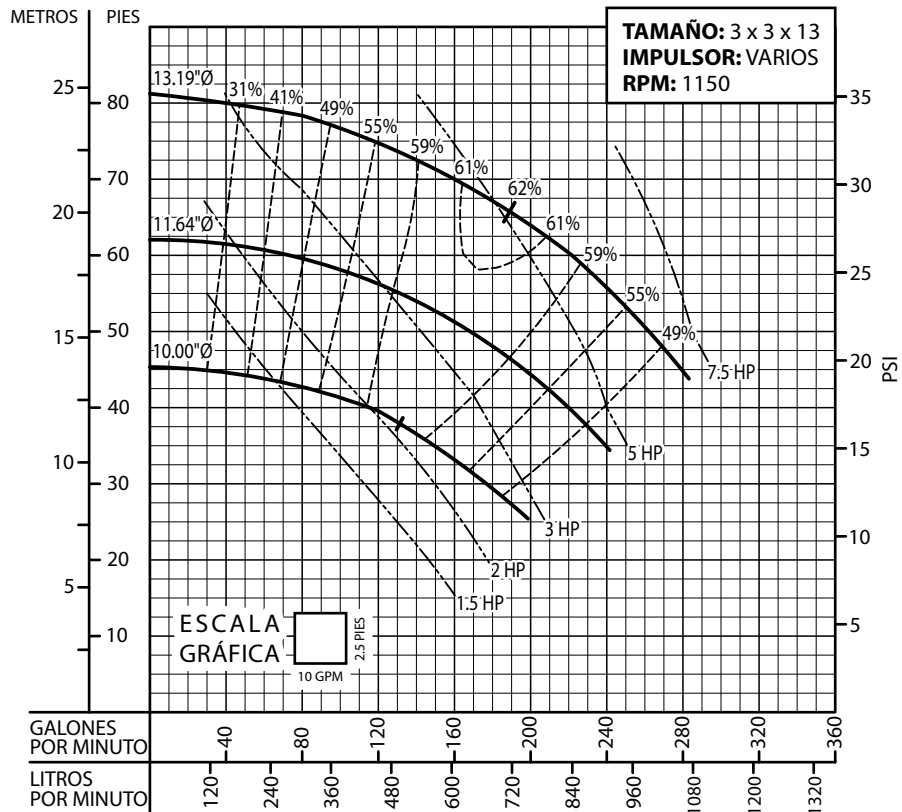

CURVAS DE RENDIMIENTO

Bomba Vertical en Línea

Serie: BVL @ 1750 RPM

Equipos de Bombeo

Barmesa®

CURVAS DE RENDIMIENTO

Bomba Vertical en Línea

Serie: **BVL** @ 1150 RPM