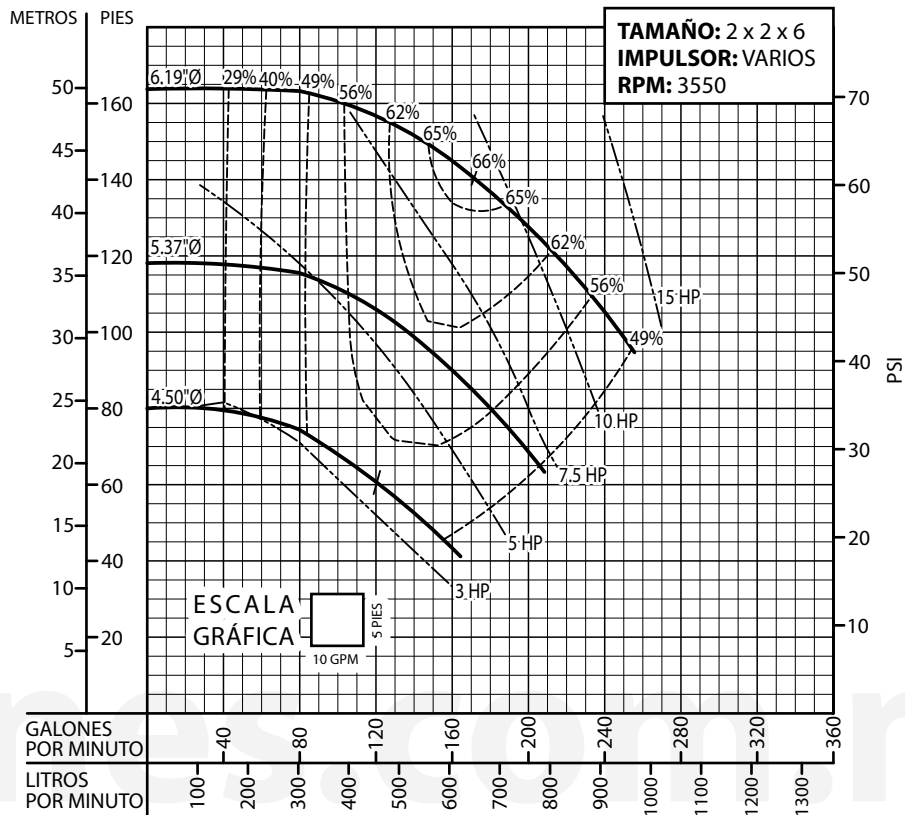

Equipos de Bombeo

Barmesa®

CURVAS DE RENDIMIENTO

Bomba Vertical en Línea

Serie: **BVL @ 3550 RPM**

Equipos de Bombeo

Barmesa®

CURVAS DE RENDIMIENTO

Bomba Vertical en Línea

Serie: **BVL** @ 3550 RPM

Equipos de Bombeo

Barmesa®

CURVAS DE RENDIMIENTO

Bomba Vertical en Línea

Serie: **BVL** @ 3550 RPM

Equipos de Bombeo