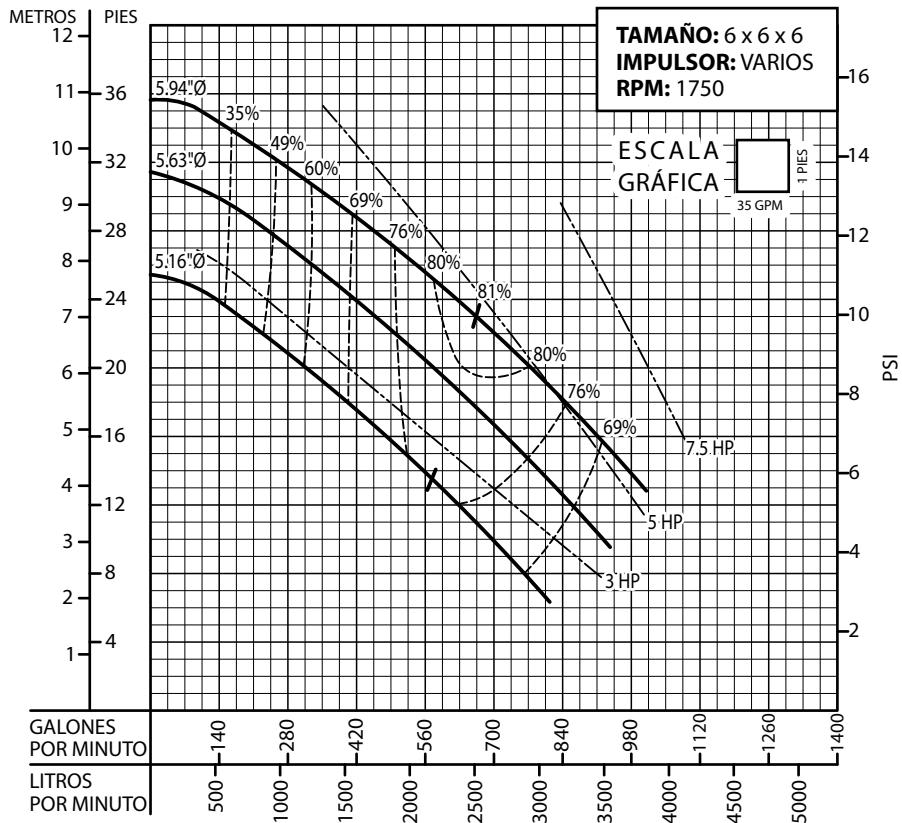

CURVAS DE RENDIMIENTO

Bomba Vertical en Línea

Serie: **BVL** @ 1750 RPM

Equipos
de Bombeo

Barmesa®

CURVAS DE RENDIMIENTO

Bomba Vertical en Línea

Serie: **BVL** @ 1750 RPM