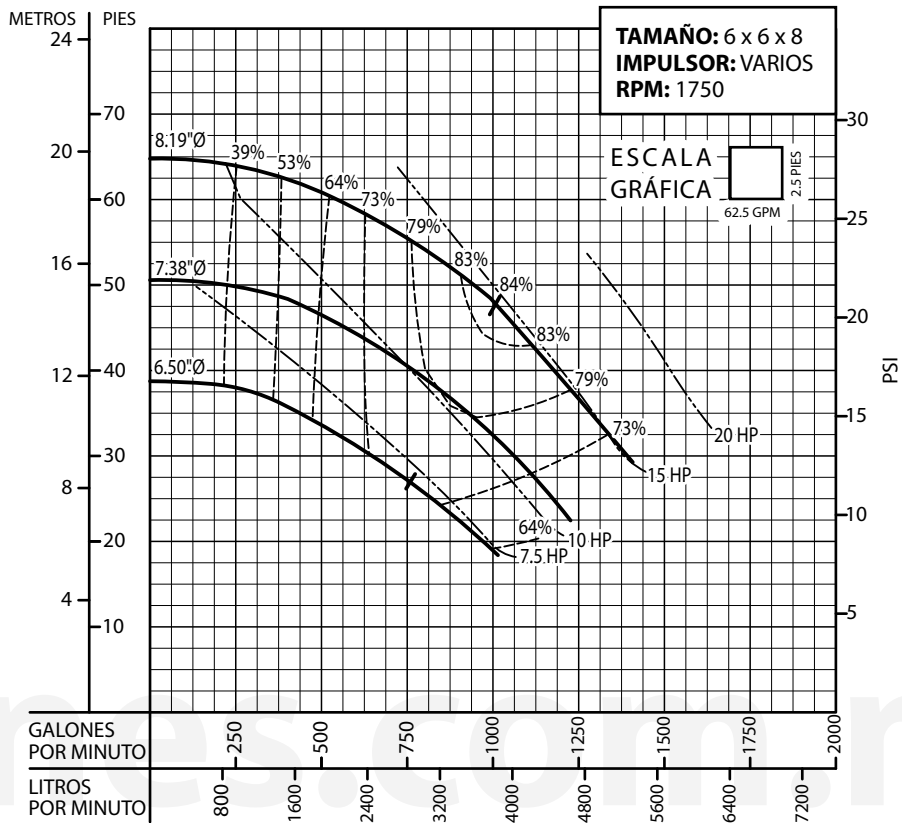

Equipos
de Bombeo

Barmesa®

CURVAS DE RENDIMIENTO

Bomba Vertical en Línea

Serie: **BVL** @ 1750 RPM