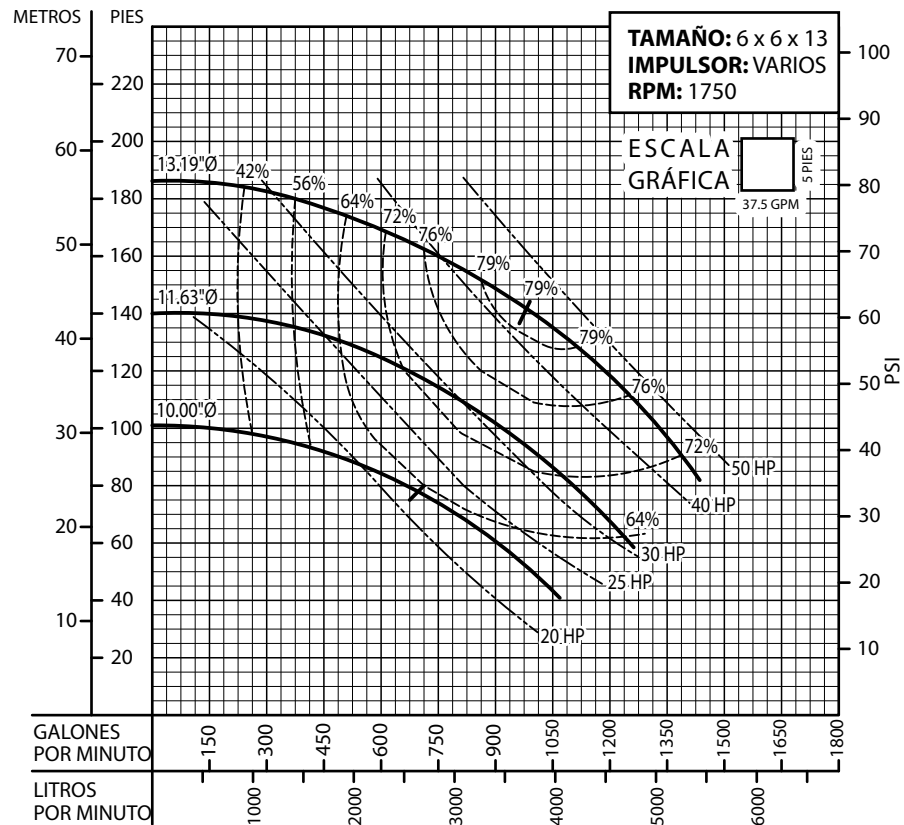

Equipos
de Bombeo

Barmesa®

CURVAS DE RENDIMIENTO

Bomba Vertical en Línea

Serie: **BVL** @ 1750 RPM