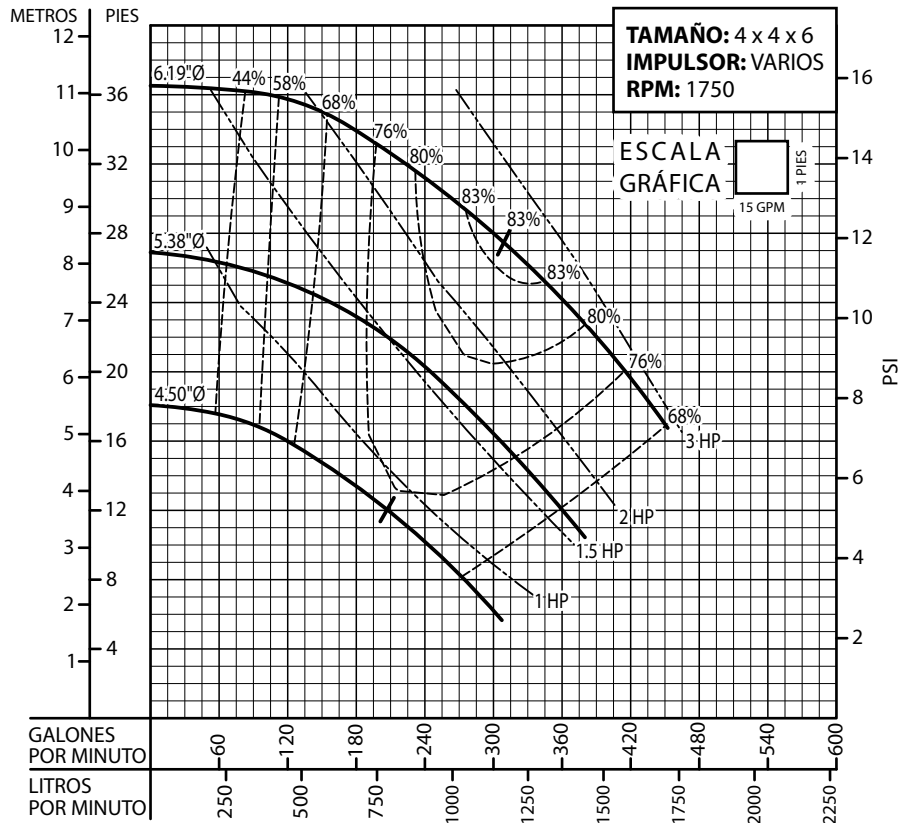

Equipos de Bombeo

Barmesa®

CURVAS DE RENDIMIENTO

Bomba Vertical en Línea

Serie: **BVL** @ 1750 RPM