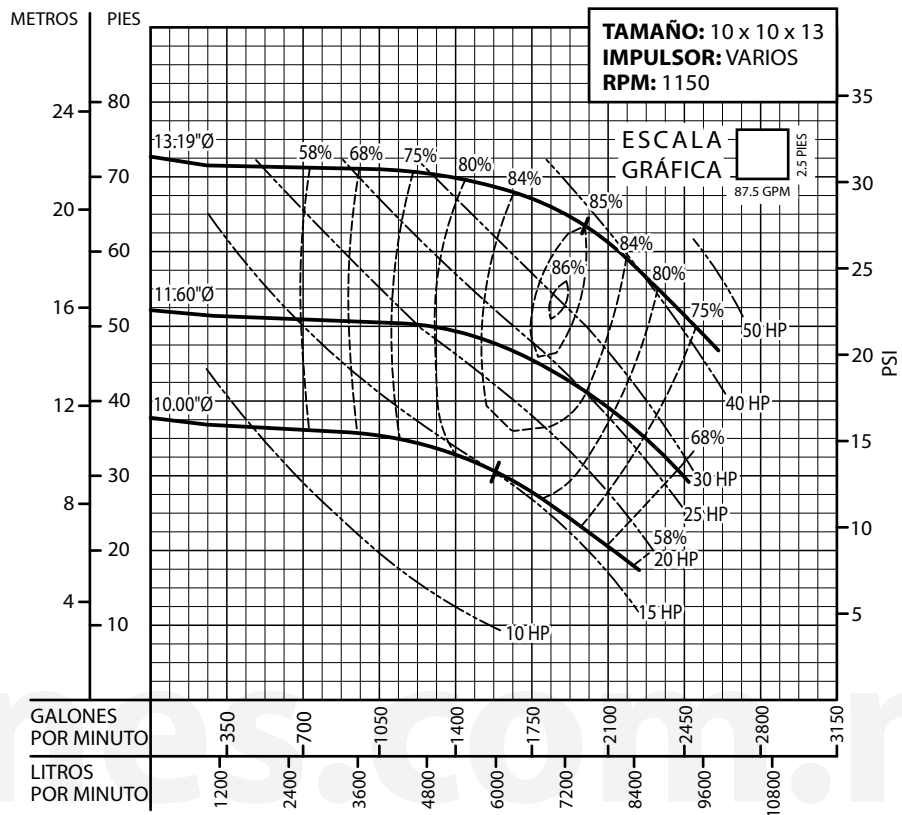

Equipos de Bombeo

Barmesa®

CURVAS DE RENDIMIENTO

Bomba Vertical en Línea

Serie: **BVL @ 1150 RPM**