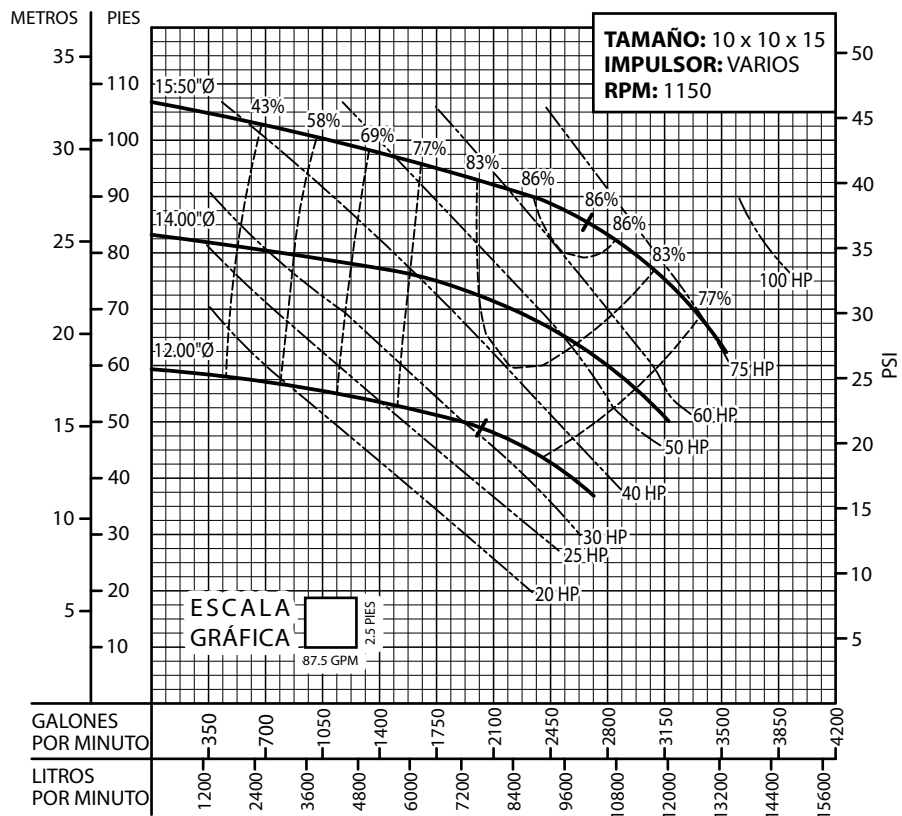

Equipos de Bombeo

Barmesa®

CURVAS DE RENDIMIENTO

Bomba Vertical en Línea

Serie: **BVL @ 1150 RPM**