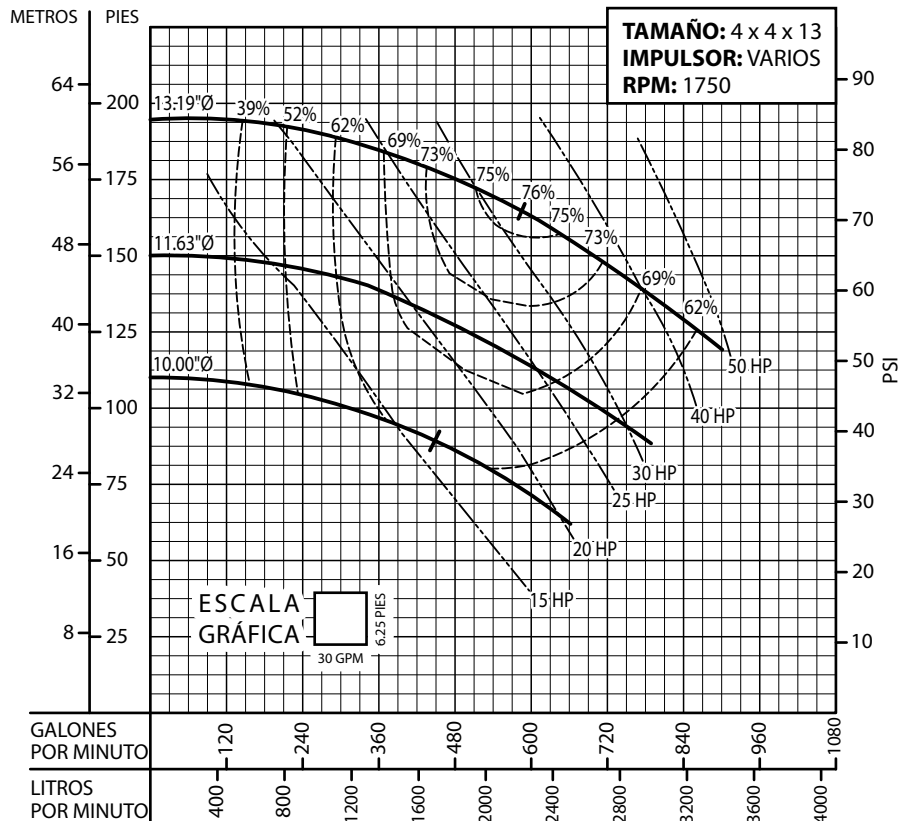

Serie: **BVL** @ 1750 RPM

Equipos
de Bombeo

Barmesa®

CURVAS DE RENDIMIENTO

Bomba Vertical en Línea

Serie: **BVL** @ 1750 RPM

Equipos de Bombeo

Barmesa®