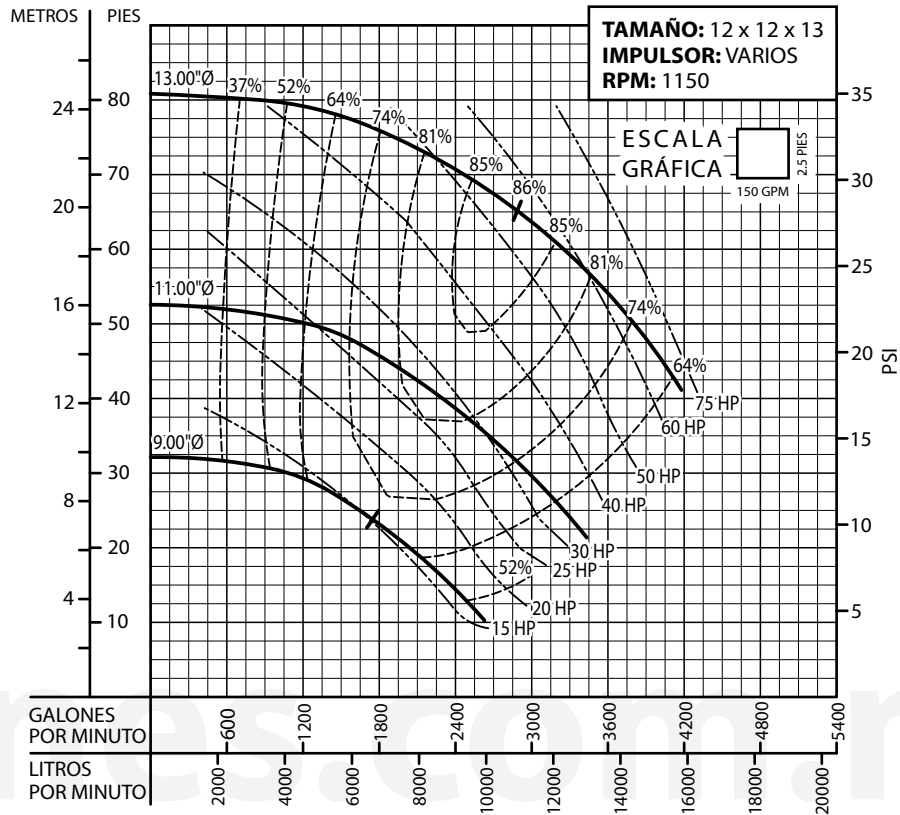

Serie: **BVL @ 1150 RPM**

Equipos de Bombeo

Barmesa®

CURVAS DE RENDIMIENTO

Bomba Vertical en Línea

Serie: **BVL** @ 1150 RPM

Equipos
de Bombeo

Barmesa®

CURVAS DE RENDIMIENTO

Bomba Vertical en Línea

Serie: **BVL** @ 1150 RPM

barmesa.com.mx