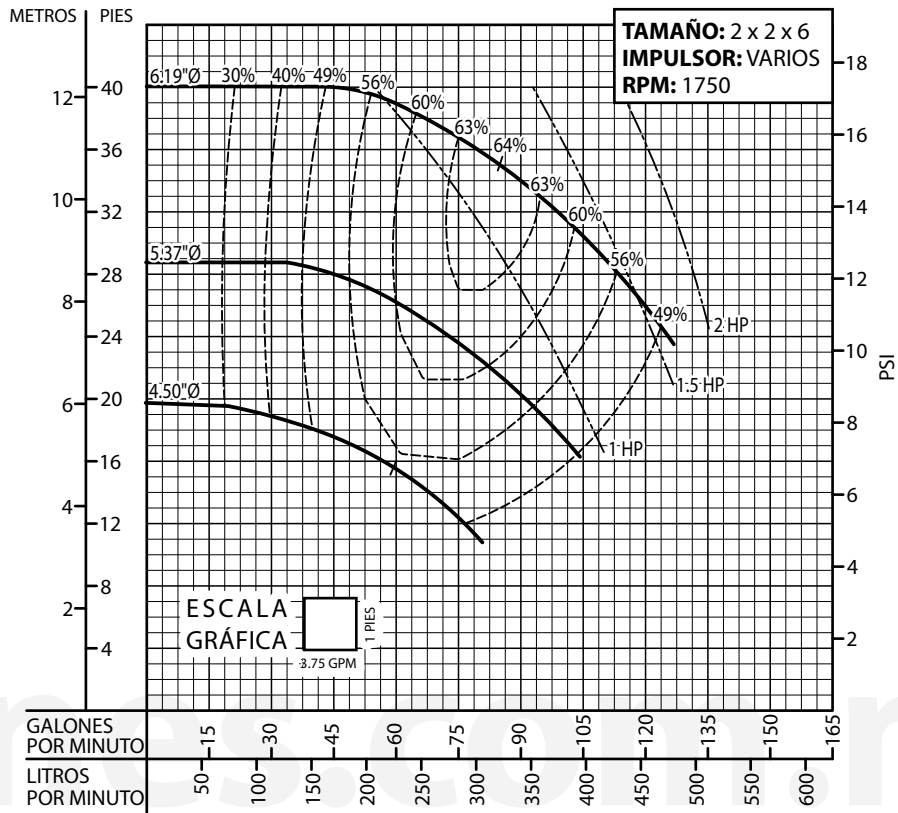

Equipos de Bombeo

Barmesa®

CURVAS DE RENDIMIENTO

Bomba Vertical en Línea

Serie: **BVL @ 1750 RPM**