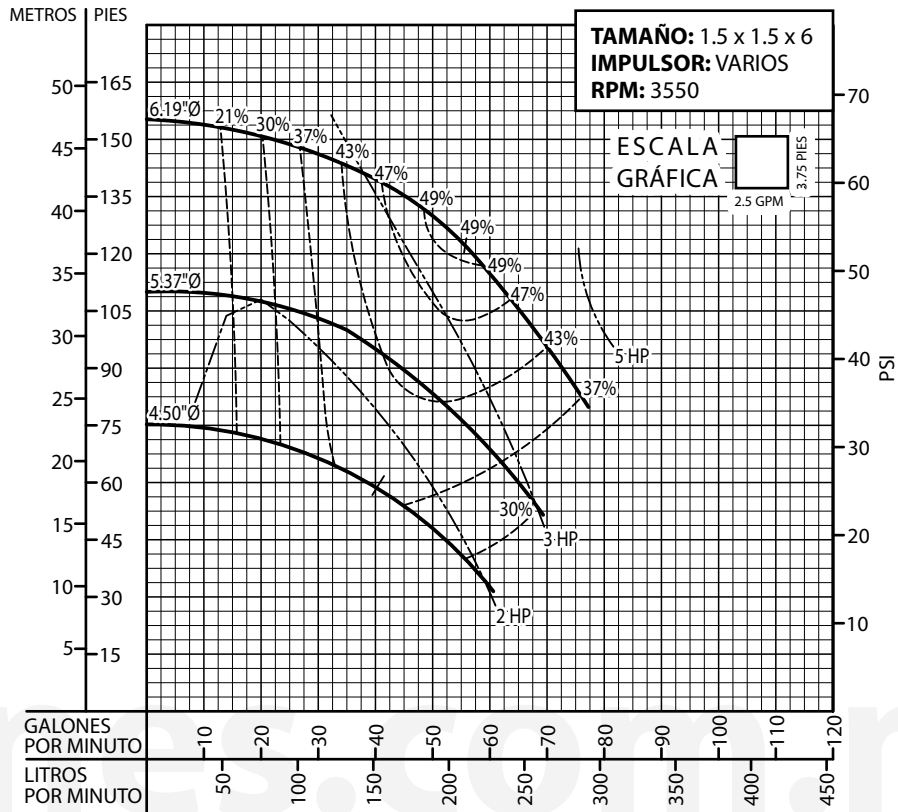

Equipos de Bombeo

Barmesa®

CURVAS DE RENDIMIENTO

Bomba Vertical en Línea

Serie: **BVL @ 3550 RPM**

Equipos de Bombeo

Barmesa®

CURVAS DE RENDIMIENTO