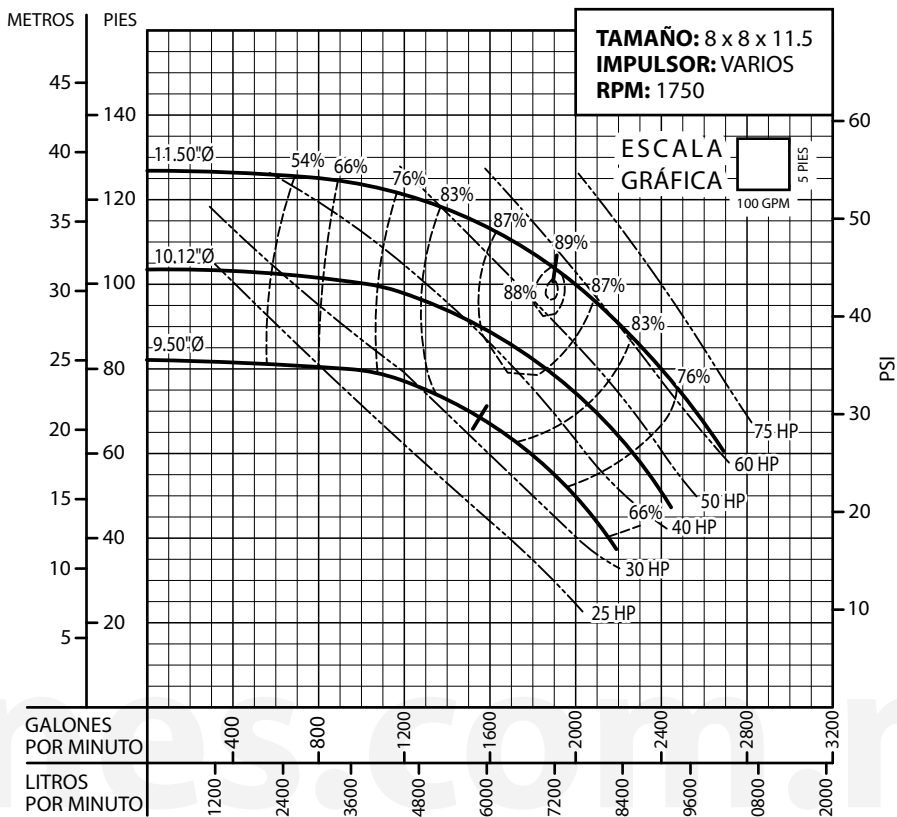

Equipos de Bombeo

Barmesa®

CURVAS DE RENDIMIENTO

Bomba Vertical en Línea

Serie: **BVL** @ 1750 RPM