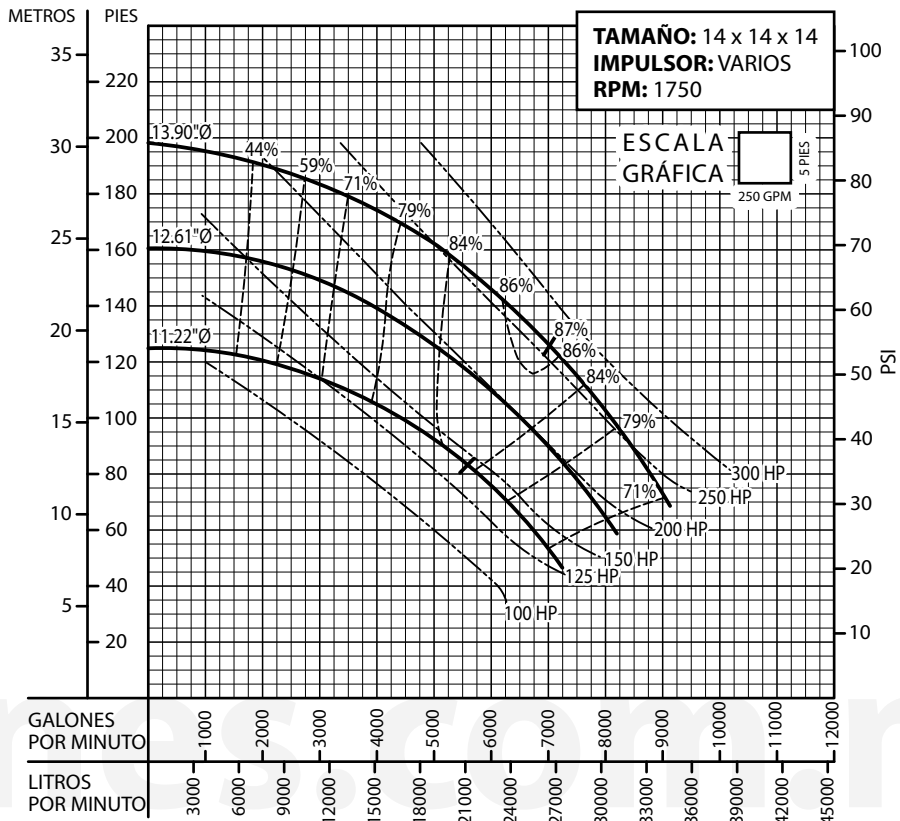

Equipos de Bombeo

Barmesa®

CURVAS DE RENDIMIENTO

Bomba Vertical en Línea

Serie: BVL @ 1750 RPM