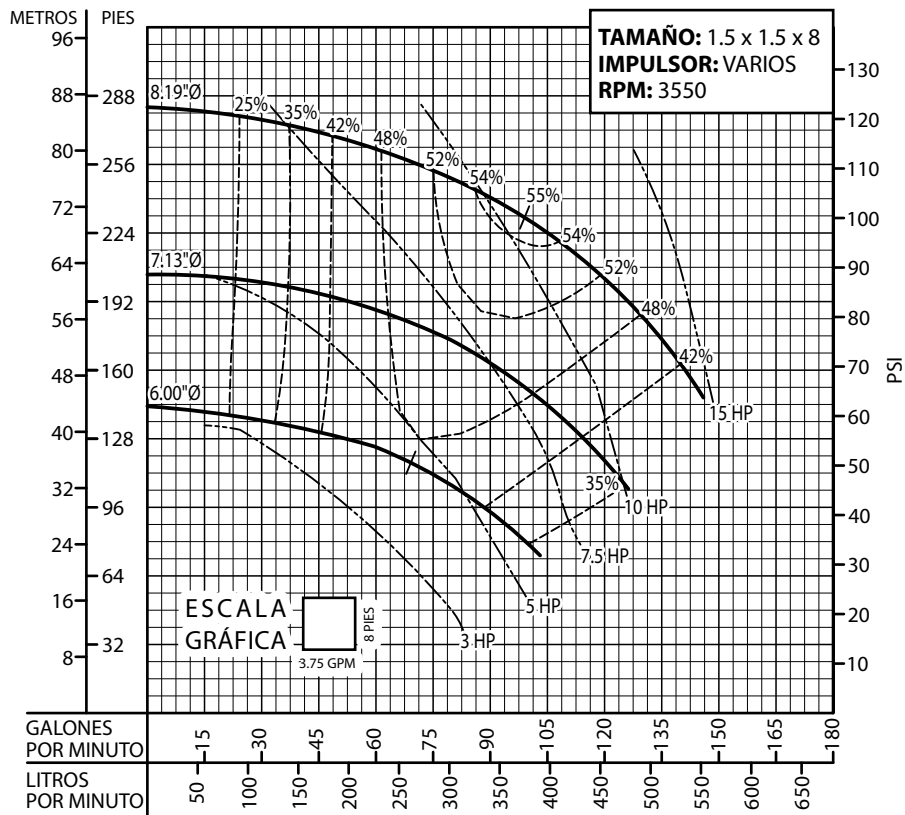

Equipos de Bombeo

Barmesa®

CURVAS DE RENDIMIENTO

Bomba Vertical en Línea

Serie: **BVL @ 3550 RPM**

Equipos de Bombeo

Barmesa®

CURVAS DE RENDIMIENTO

Bomba Vertical en Línea

Serie: **BVL** @ 3550 RPM

Equipos de Bombeo

Barmesa®

CURVAS DE RENDIMIENTO

Bomba Vertical en Línea

Serie: **BVL** @ 3550 RPM

Equipos de Bombeo