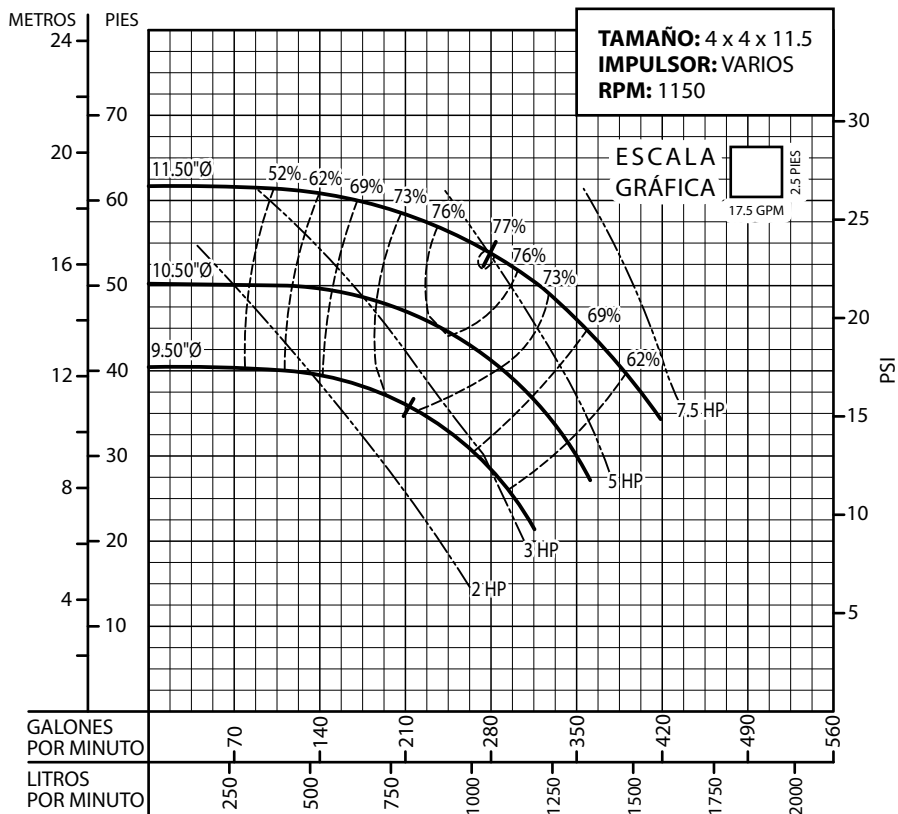

Serie: **BVL** @ 1150 RPM

Equipos
de Bombeo

Barmesa®

CURVAS DE RENDIMIENTO

Bomba Vertical en Línea

Serie: **BVL** @ 1150 RPM

Equipos de Bombeo

Barmesa®