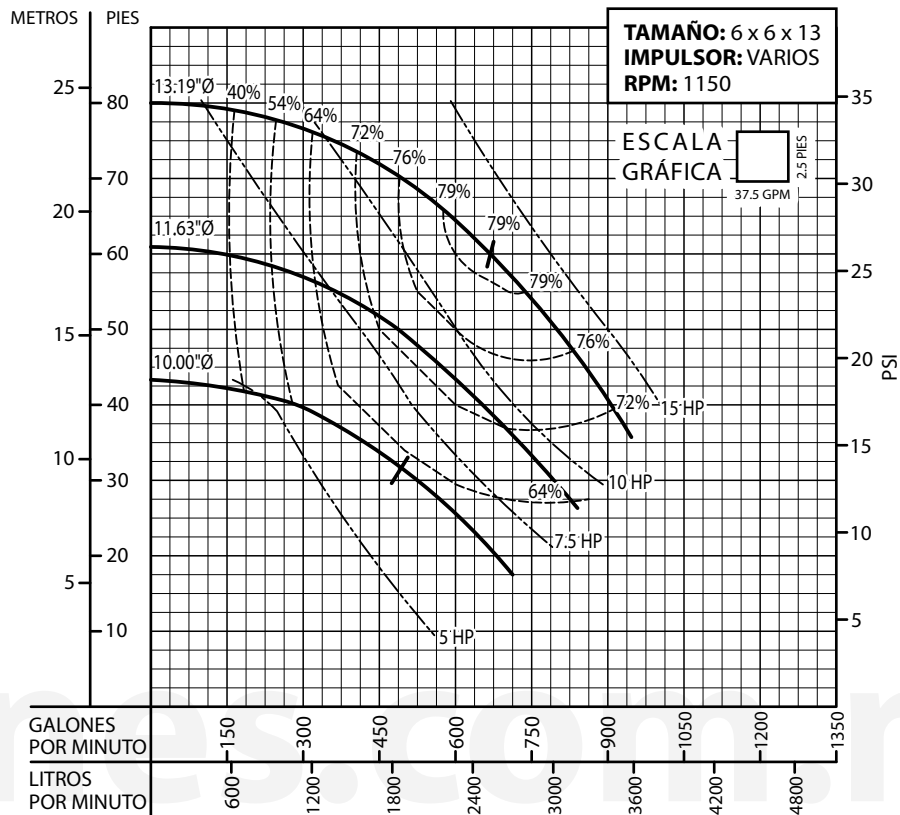

Equipos
de Bombeo

Barmesa®

CURVAS DE RENDIMIENTO

Bomba Vertical en Línea

Serie: **BVL** @ 1150 RPM