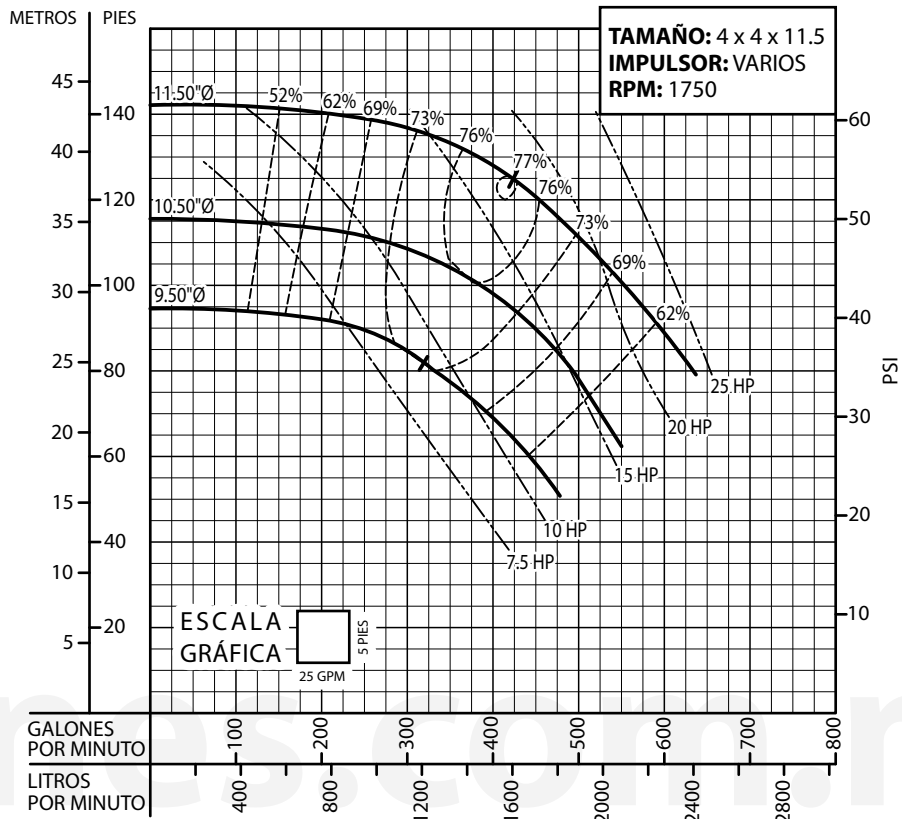

Serie: **BVL** @ 1750 RPM

Equipos
de Bombeo

Barmesa®

CURVAS DE RENDIMIENTO

Bomba Vertical en Línea

Serie: **BVL** @ 1750 RPM

Equipos de Bombeo

Barmesa®