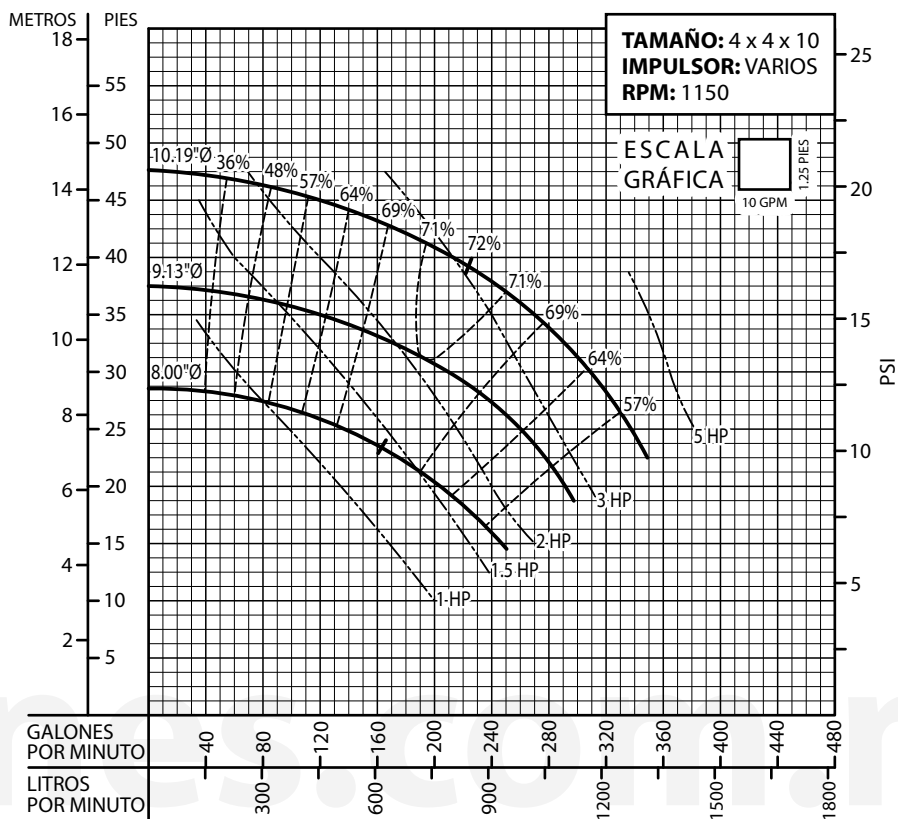

Serie: **BVL** @ 1150 RPM

Equipos
de Bombeo

Barmesa®

CURVAS DE RENDIMIENTO

Bomba Vertical en Línea

Serie: **BVL** @ 1150 RPM

Equipos de Bombeo

Barmesa®