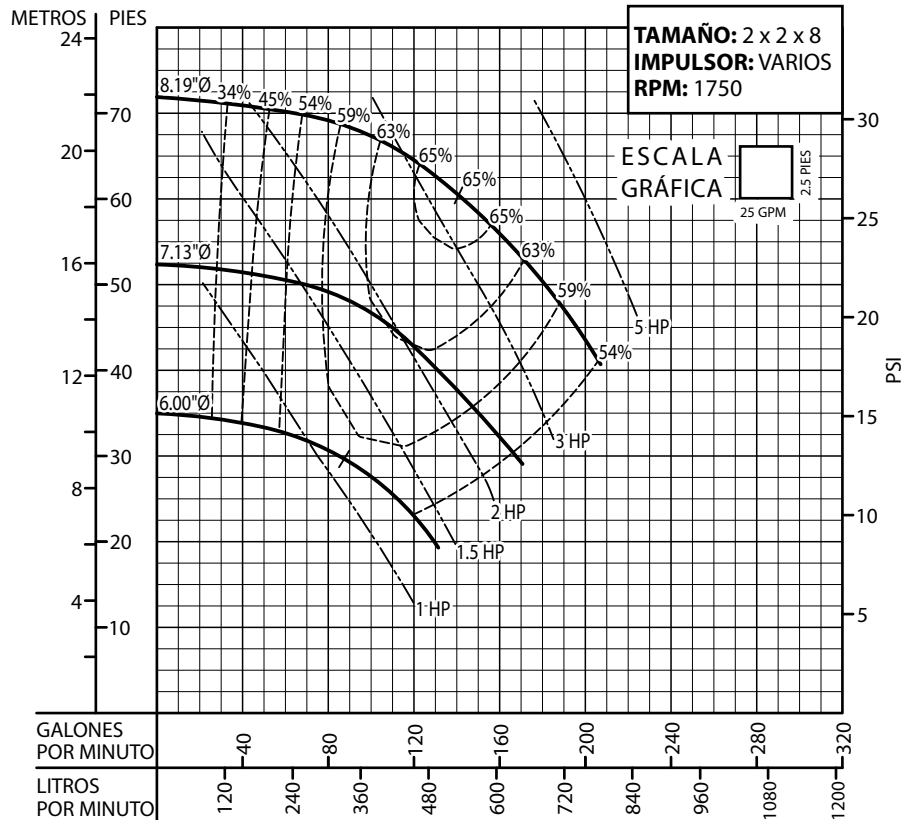

Equipos de Bombeo

Barmesa®

CURVAS DE RENDIMIENTO

Bomba Vertical en Línea

Serie: **BVL @ 1750 RPM**