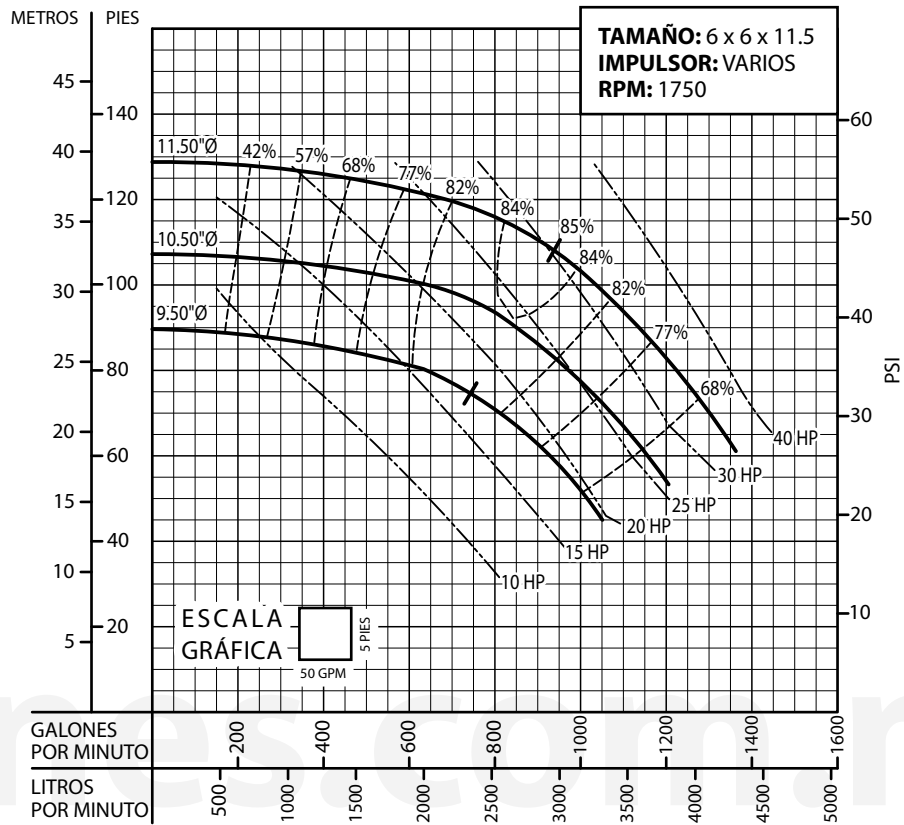

Equipos
de Bombeo

Barmesa®

CURVAS DE RENDIMIENTO

Bomba Vertical en Línea

Serie: **BVL** @ 1750 RPM