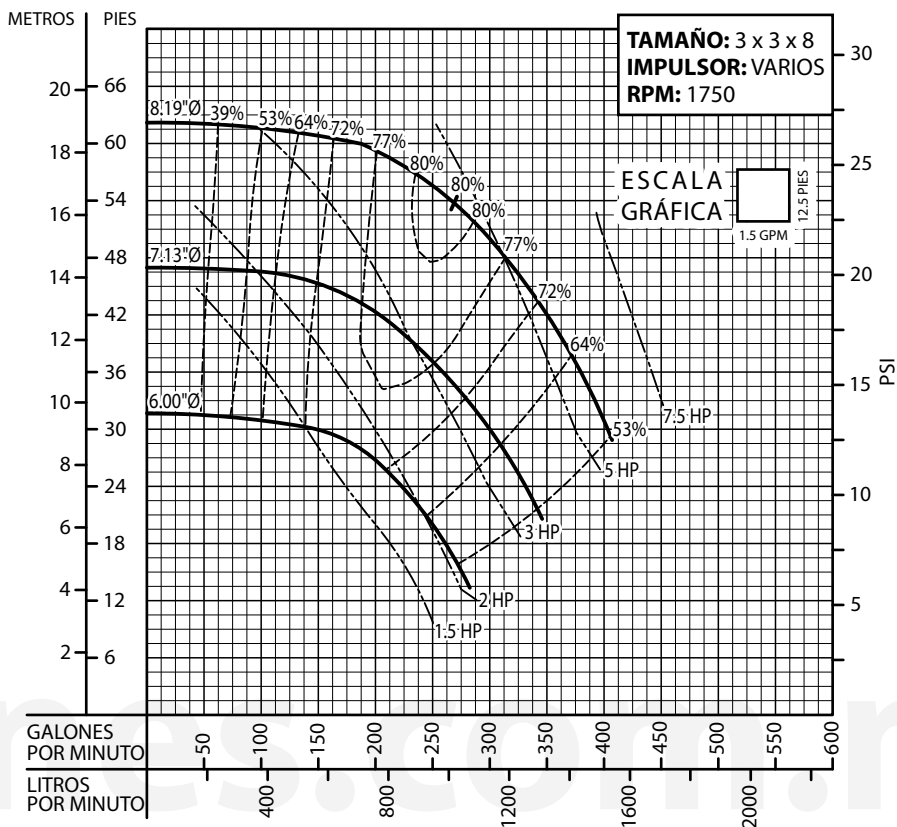

Bomba Vertical en Línea

Serie: **BVL** @ 1750 RPM

Equipos
de Bombeo

Barmesa®

CURVAS DE RENDIMIENTO

Bomba Vertical en Línea

Serie: **BVL** @ 1750 RPM

Equipos de Bombeo