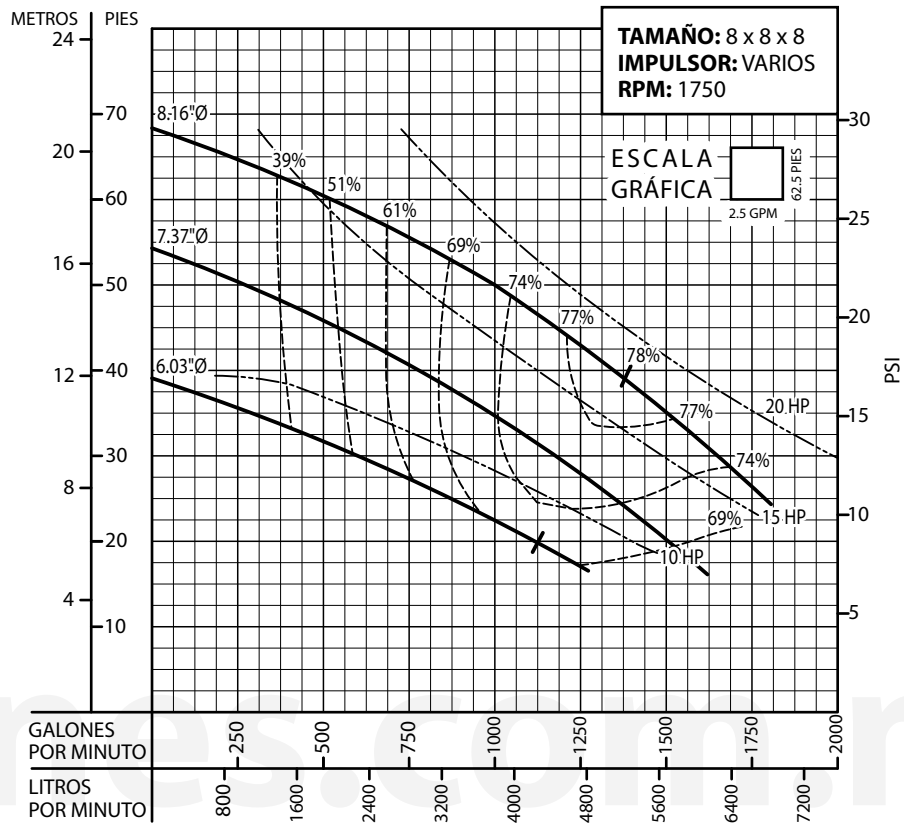

Equipos
de Bombeo

Barmesa®

CURVAS DE RENDIMIENTO

Bomba Vertical en Línea

Serie: **BVL** @ 1750 RPM

Equipos
de Bombeo

Barmesa®

CURVAS DE RENDIMIENTO

Bomba Vertical en Línea

Serie: **BVL** @ 1750 RPM

Equipos de Bombeo

Barmesa®

CURVAS DE RENDIMIENTO

Bomba Vertical en Línea

Serie: **BVL** @ 1750 RPM

Equipos de Bombeo