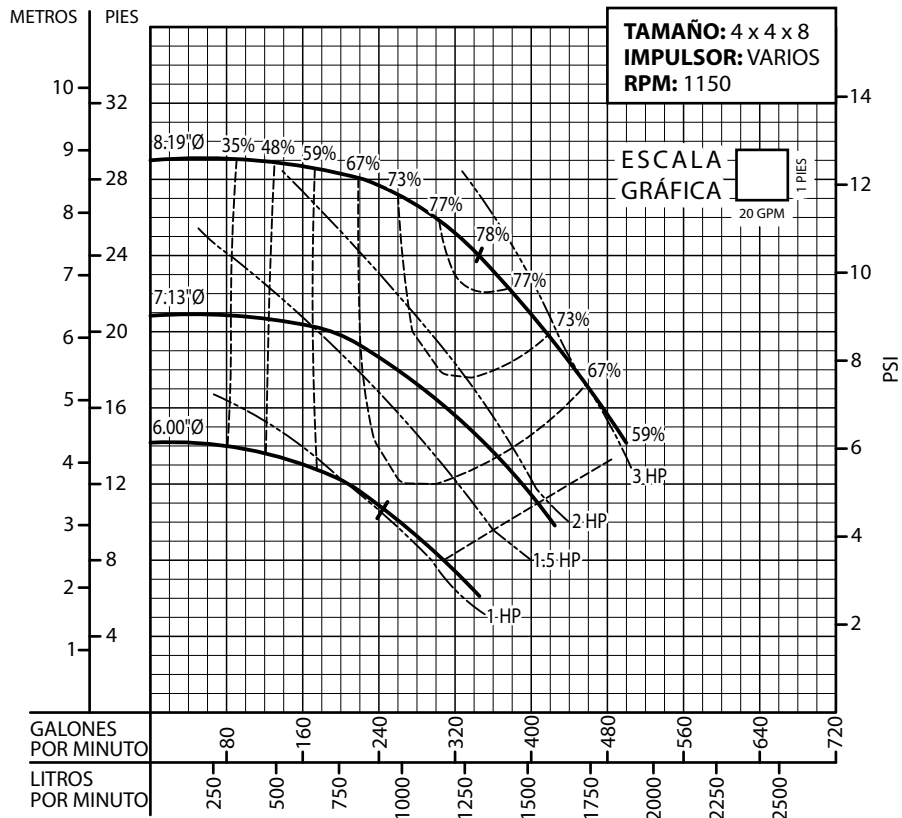

Equipos de Bombeo

Barmesa®

CURVAS DE RENDIMIENTO

Bomba Vertical en Línea

Serie: **BVL** @ 1150 RPM