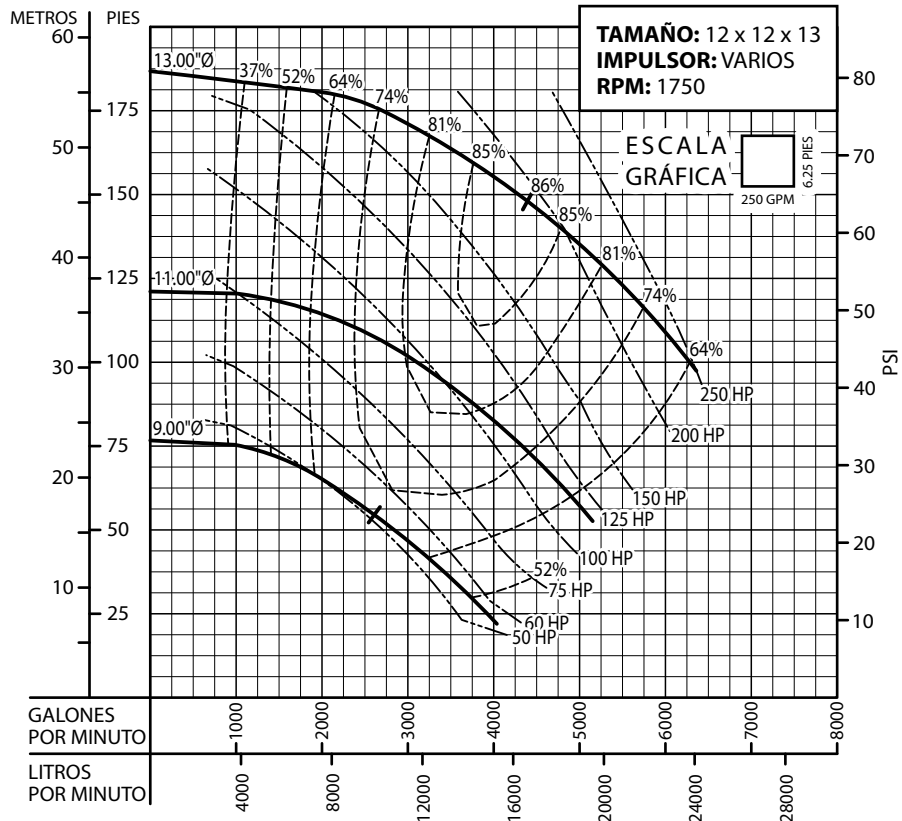

Serie: **BVL** @ 1750 RPM

Equipos de Bombeo

Barmesa®

CURVAS DE RENDIMIENTO

Bomba Vertical en Línea

Serie: **BVL** @ 1750 RPM

Equipos de Bombeo

Barmesa®