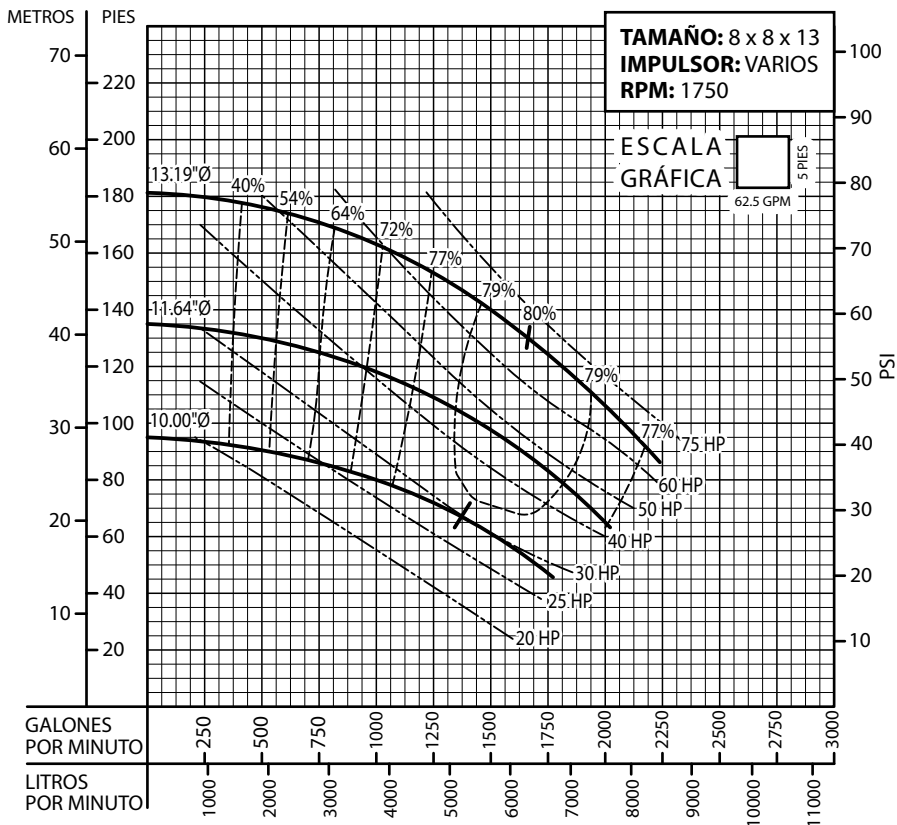

Equipos de Bombeo

Barmesa®

CURVAS DE RENDIMIENTO

Bomba Vertical en Línea

Serie: **BVL** @ 1750 RPM