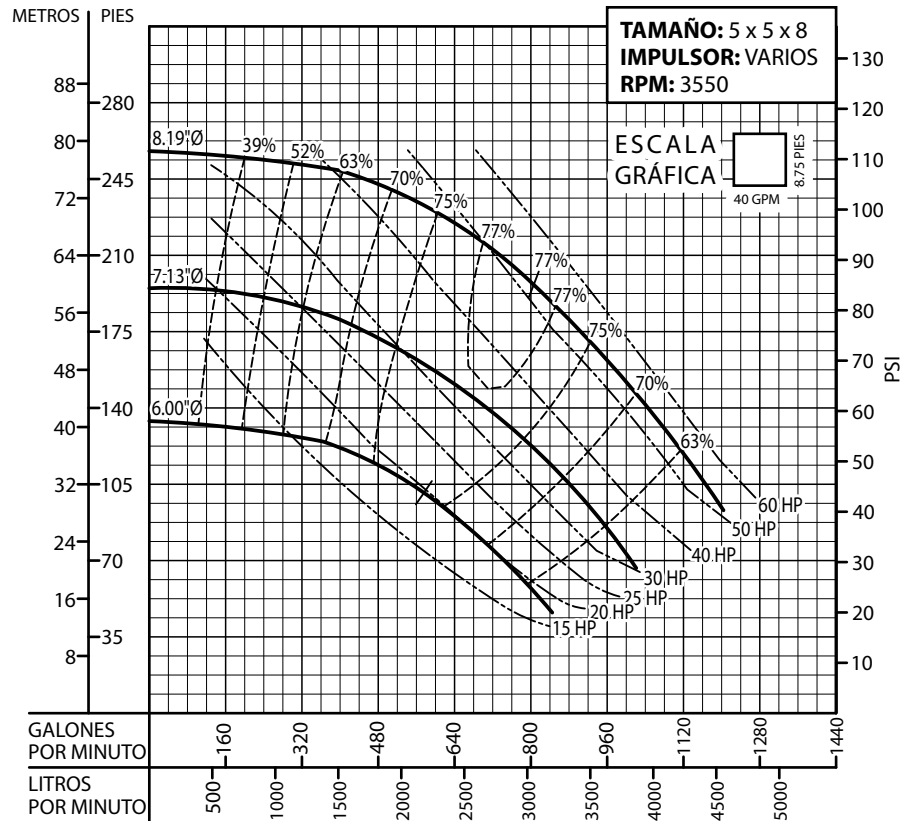

Serie: **BVL** @ 3550 RPM

Equipos
de Bombeo

Barmesa®

CURVAS DE RENDIMIENTO

Bomba Vertical en Línea

Serie: **BVL** @ 3550 RPM

Equipos
de Bombeo

Barmesa®