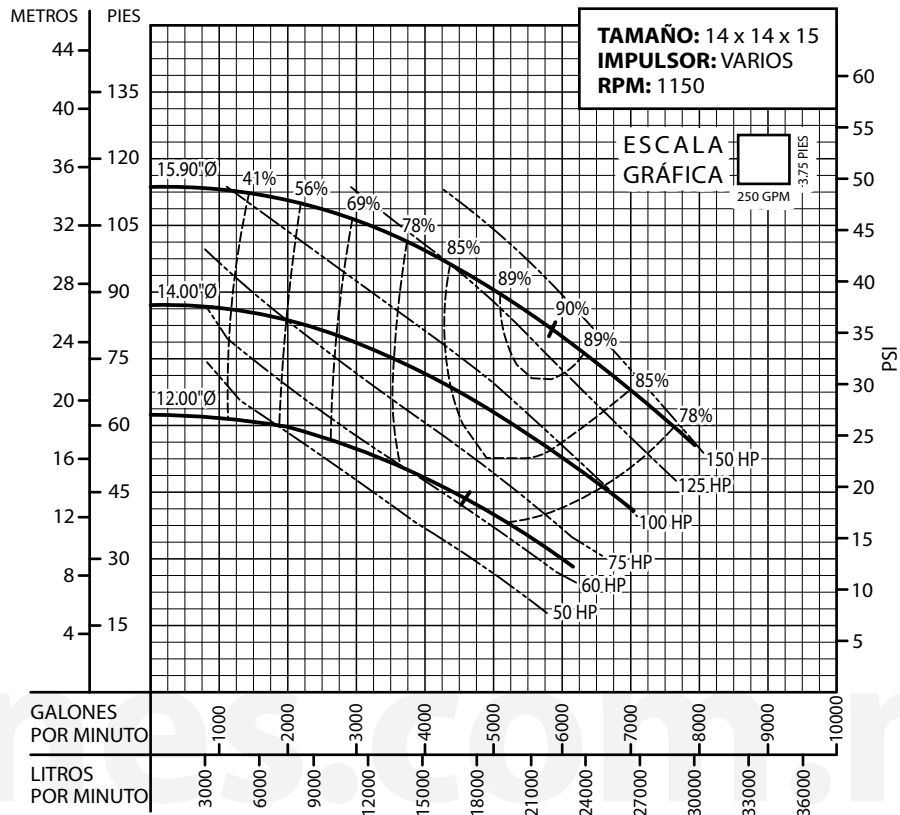

Serie: **BVL @ 1150 RPM**

Equipos de Bombeo

Barmesa®

CURVAS DE RENDIMIENTO

Bomba Vertical en Línea

Serie: **BVL** @ 1150 RPM

Equipos
de Bombeo

Barmesa®

CURVAS DE RENDIMIENTO

Bomba Vertical en Línea

Serie: **BVL** @ 1150 RPM

barmesa.com.mx