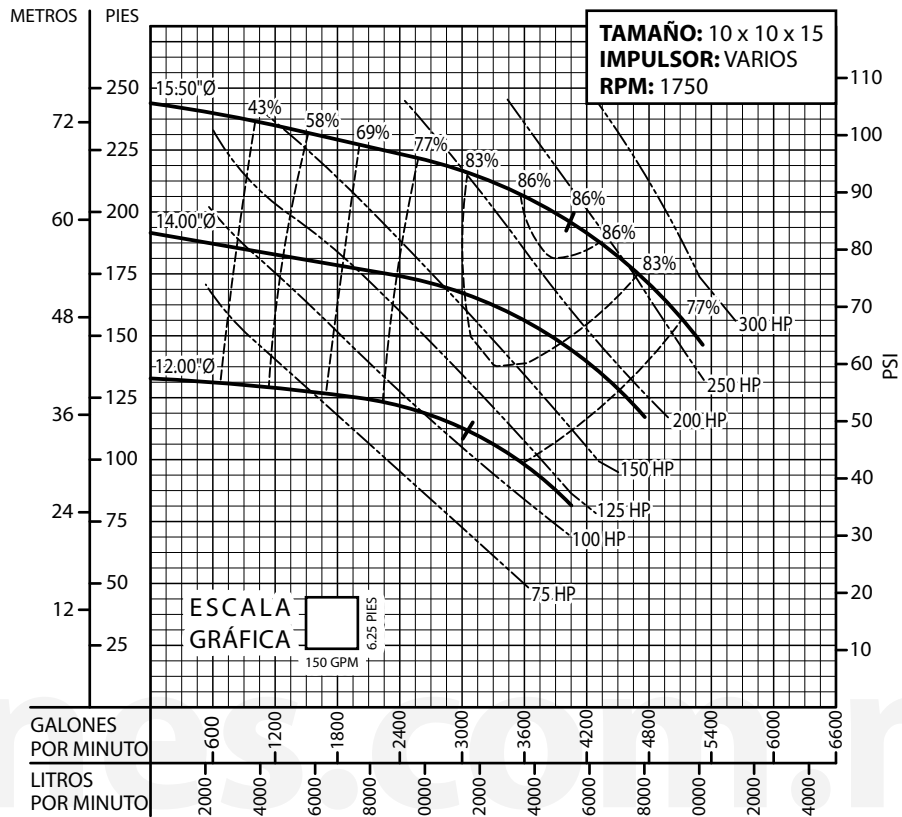

Serie: **BVL** @ 1750 RPM

Equipos de Bombeo

Barmesa®

CURVAS DE RENDIMIENTO

Bomba Vertical en Línea

Serie: **BVL** @ 1750 RPM

Equipos de Bombeo

Barmesa®