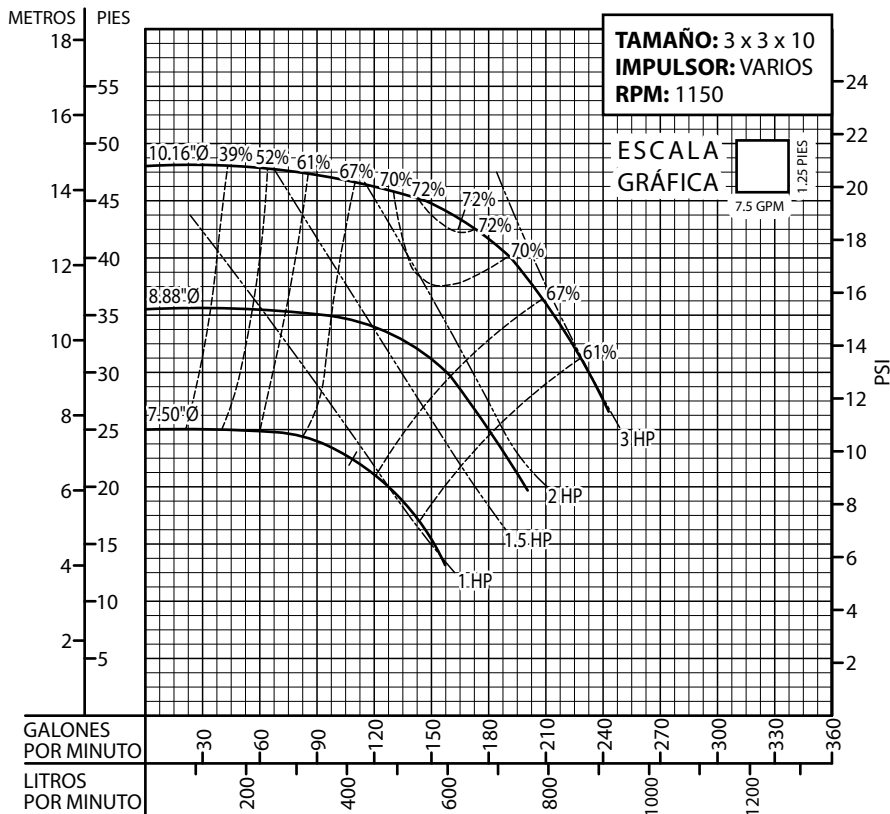

Bomba Vertical en Línea

Serie: **BVL** @ 1150 RPM

Equipos
de Bombeo

Barmesa®

CURVAS DE RENDIMIENTO

Bomba Vertical en Línea

Serie: **BVL** @ 1150 RPM

Equipos de Bombeo