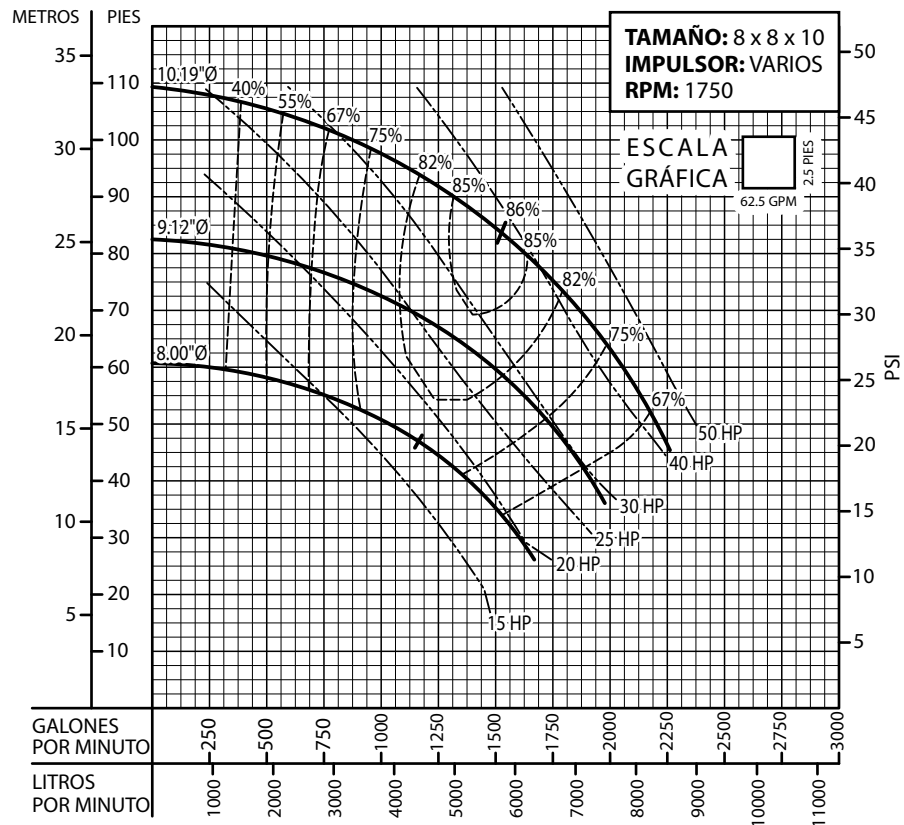

Bomba Vertical en Línea

Serie: **BVL** @ 1750 RPM

Equipos de Bombeo

Barmesa®

CURVAS DE RENDIMIENTO

Bomba Vertical en Línea

Serie: **BVL** @ 1750 RPM

Equipos de Bombeo