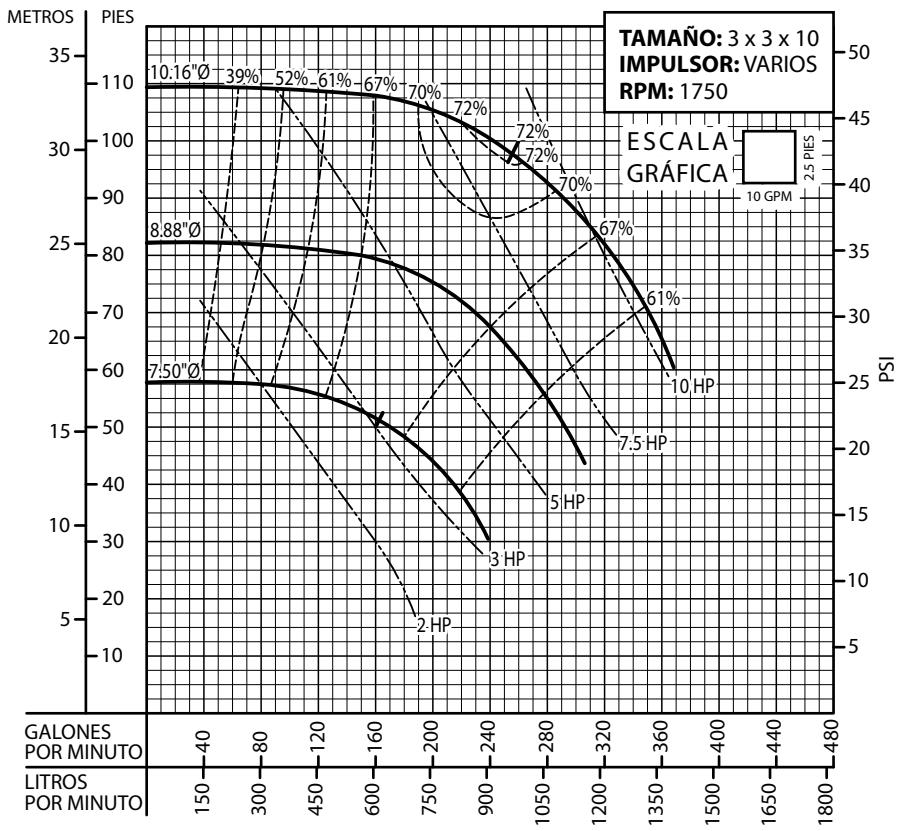

Bomba Vertical en Línea

Serie: **BVL** @ 1750 RPM

Equipos
de Bombeo

Barmesa®

CURVAS DE RENDIMIENTO

Bomba Vertical en Línea

Serie: **BVL** @ 1750 RPM

Equipos de Bombeo

Barmesa®

CURVAS DE RENDIMIENTO

Bomba Vertical en Línea

Serie: **BVL** @ 1750 RPM

Equipos de Bombeo

Barmesa®

CURVAS DE RENDIMIENTO

Bomba Vertical en Línea