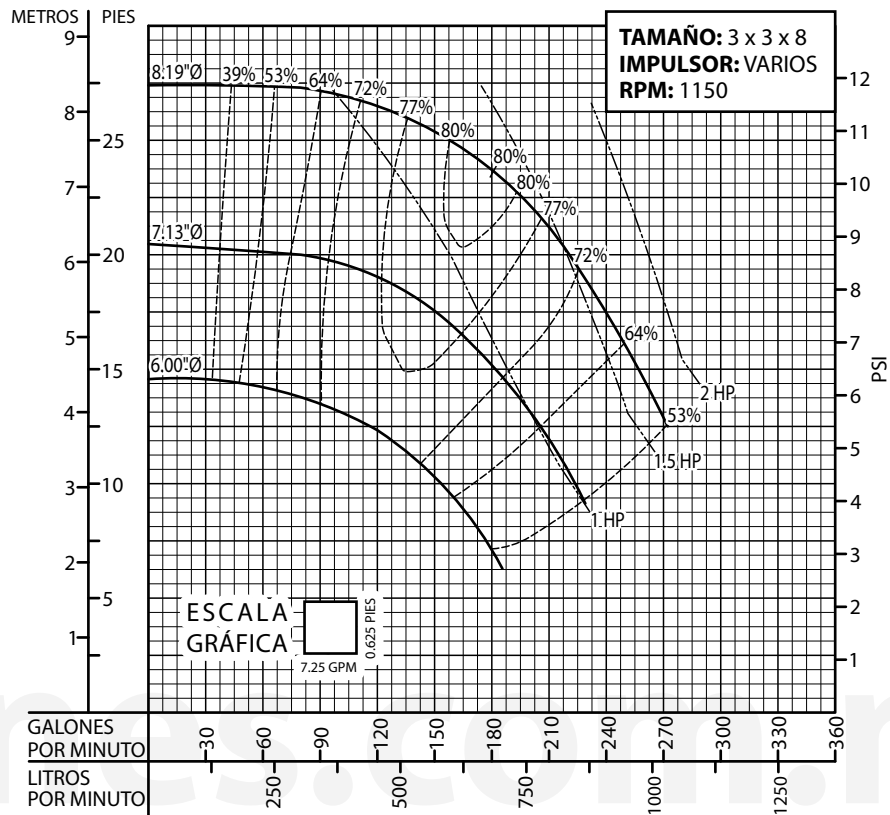

Bomba Vertical en Línea

Serie: **BVL** @ 1150 RPM

Equipos
de Bombeo

Barmesa®

CURVAS DE RENDIMIENTO

Bomba Vertical en Línea

Serie: **BVL** @ 1150 RPM

Equipos de Bombeo