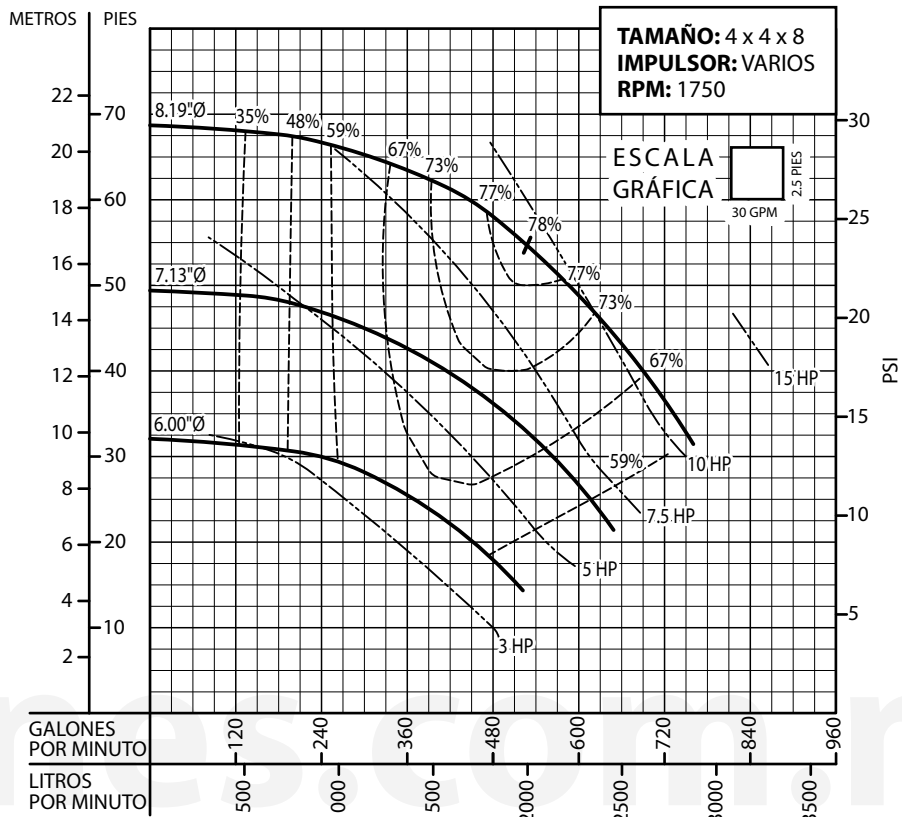

Equipos de Bombeo

Barmesa®

CURVAS DE RENDIMIENTO

Bomba Vertical en Línea

Serie: **BVL** @ 1750 RPM