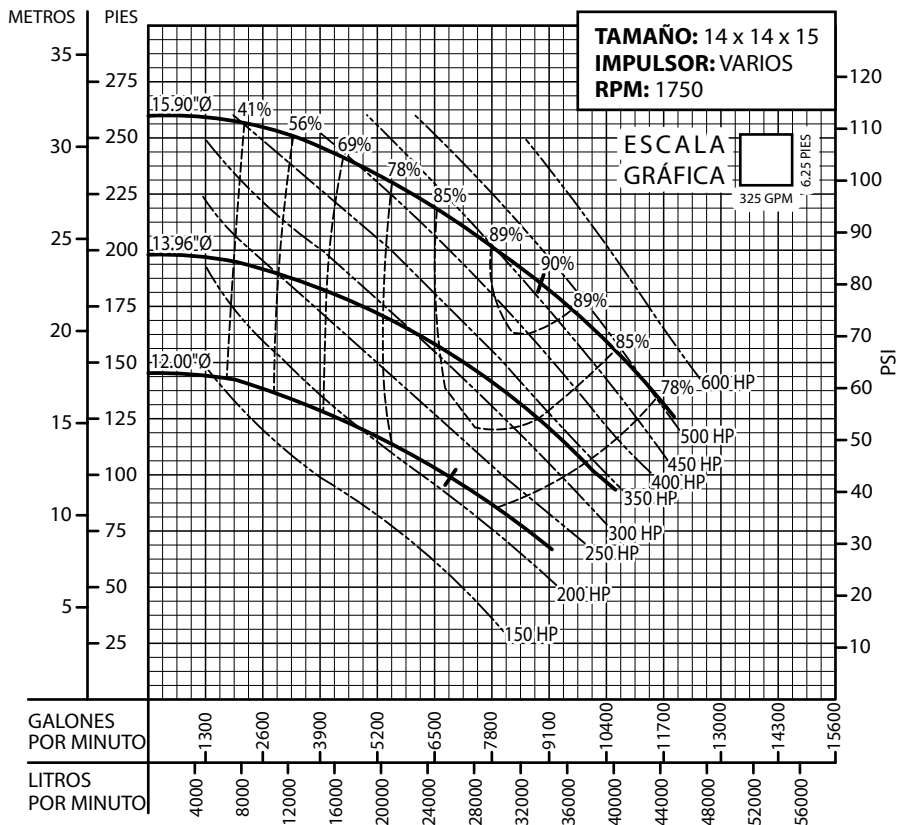

Equipos de Bombeo

Barmesa®

CURVAS DE RENDIMIENTO

Bomba Vertical en Línea

Serie: BVL @ 1750 RPM