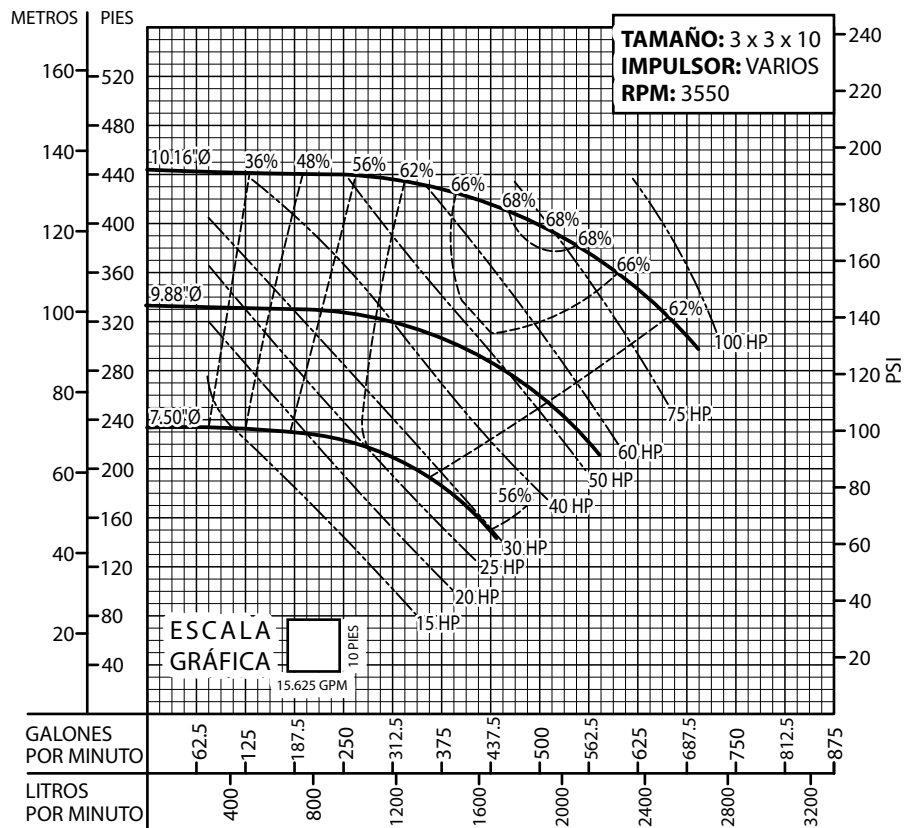

Equipos de Bombeo

Barmesa®

CURVAS DE RENDIMIENTO

Bomba Vertical en Línea

Serie: **BVL @ 3550 RPM**

Equipos de Bombeo

Barmesa®

CURVAS DE RENDIMIENTO

Bomba Vertical en Línea

Serie: **BVL** @ 3550 RPM

Equipos de Bombeo

Barmesa®

CURVAS DE RENDIMIENTO

Bomba Vertical en Línea

Serie: **BVL** @ 3550 RPM

Equipos de Bombeo

Barmesa®

CURVAS DE RENDIMIENTO

Bomba Vertical en Línea

Serie: **BVL** @ 3550 RPM

Equipos de Bombeo

Barmesa®

CURVAS DE RENDIMIENTO

Bomba Vertical en Línea