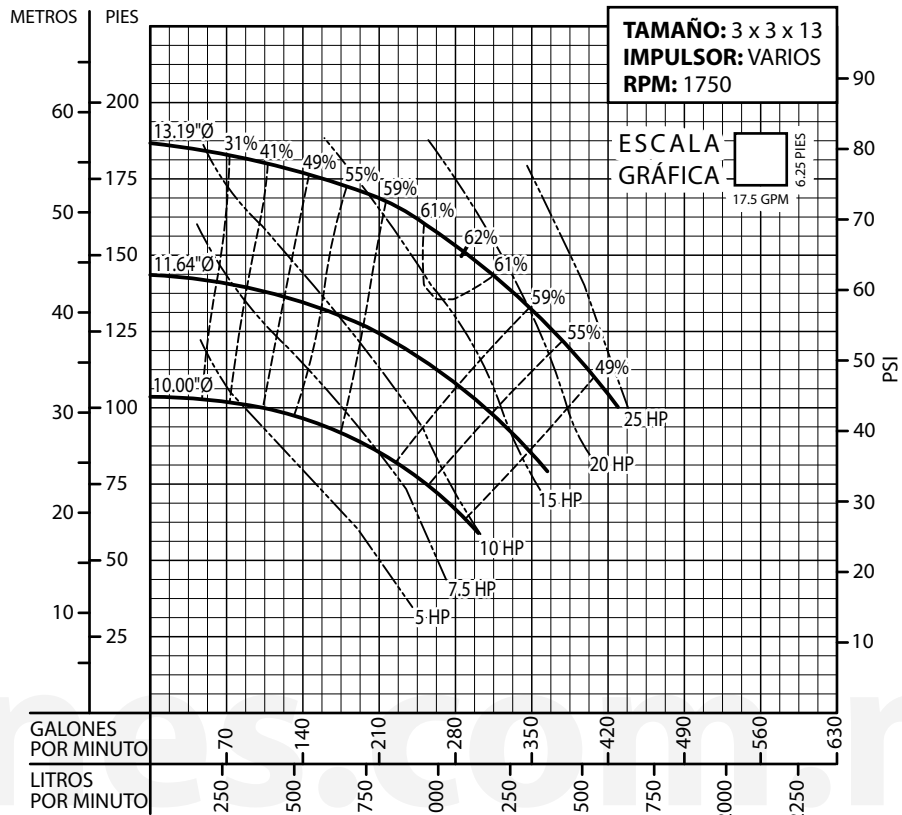

Equipos de Bombeo

Barmesa®

CURVAS DE RENDIMIENTO

Bomba Vertical en Línea

Serie: **BVL** @ 1750 RPM