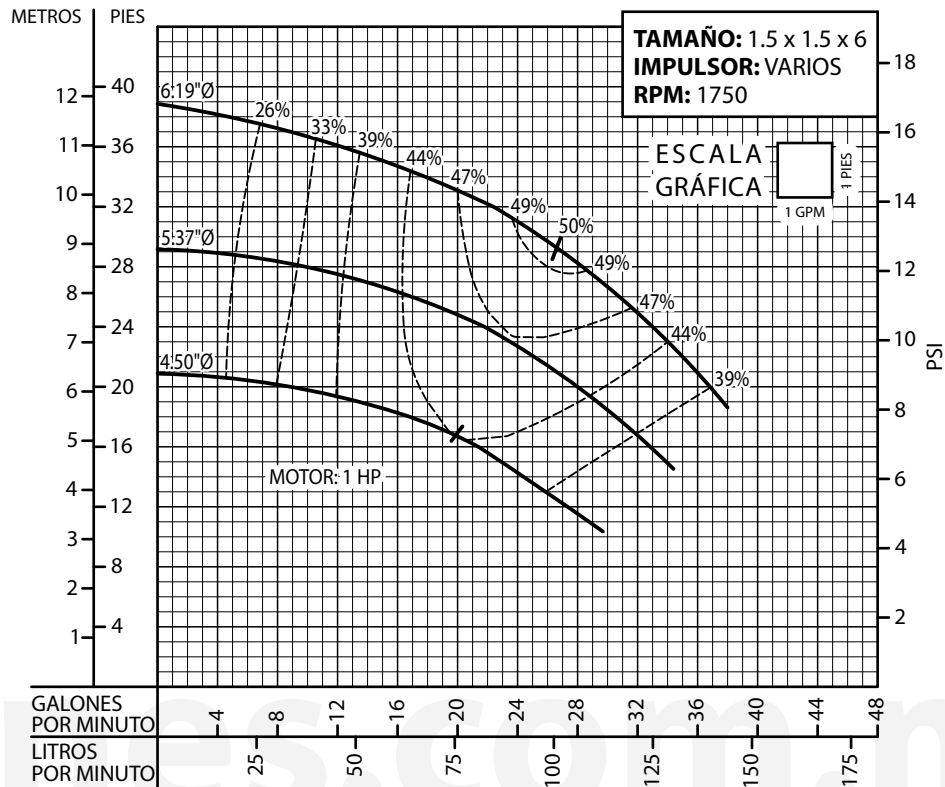

CURVAS DE RENDIMIENTO

Bomba Vertical en Línea

Serie: **BVL** @ 3550 RPM

Equipos de Bombeo

Barmesa®

CURVAS DE RENDIMIENTO

Bomba Vertical en Línea

Serie: **BVL** @ 1750 RPM