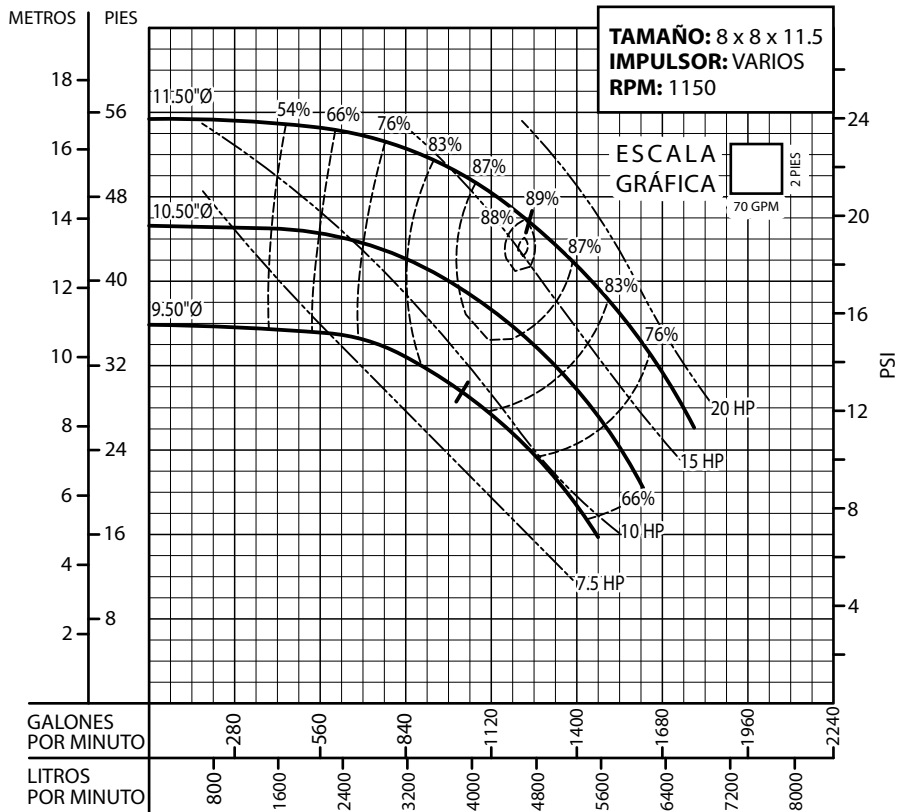

Bomba Vertical en Línea

Serie: **BVL** @ 1150 RPM

Equipos de Bombeo

Barmesa®

CURVAS DE RENDIMIENTO

Bomba Vertical en Línea

Serie: **BVL** @ 1150 RPM

Equipos de Bombeo