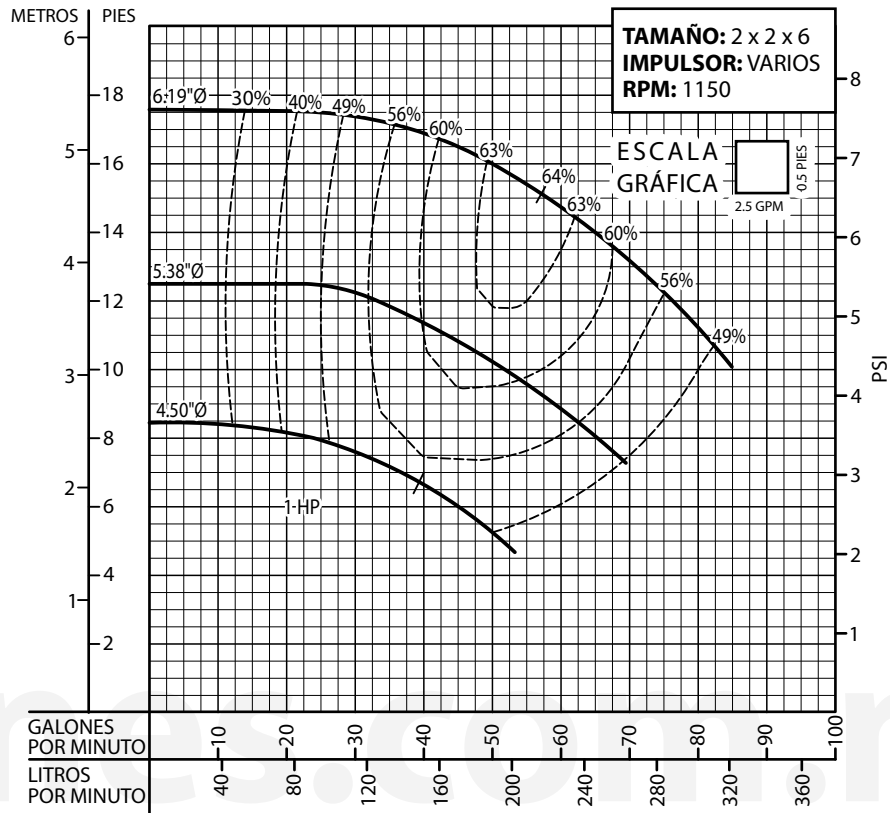

Equipos
de Bombeo

Barmesa®

CURVAS DE RENDIMIENTO

Bomba Vertical en Línea

Serie: **BVL** @ 1150 RPM