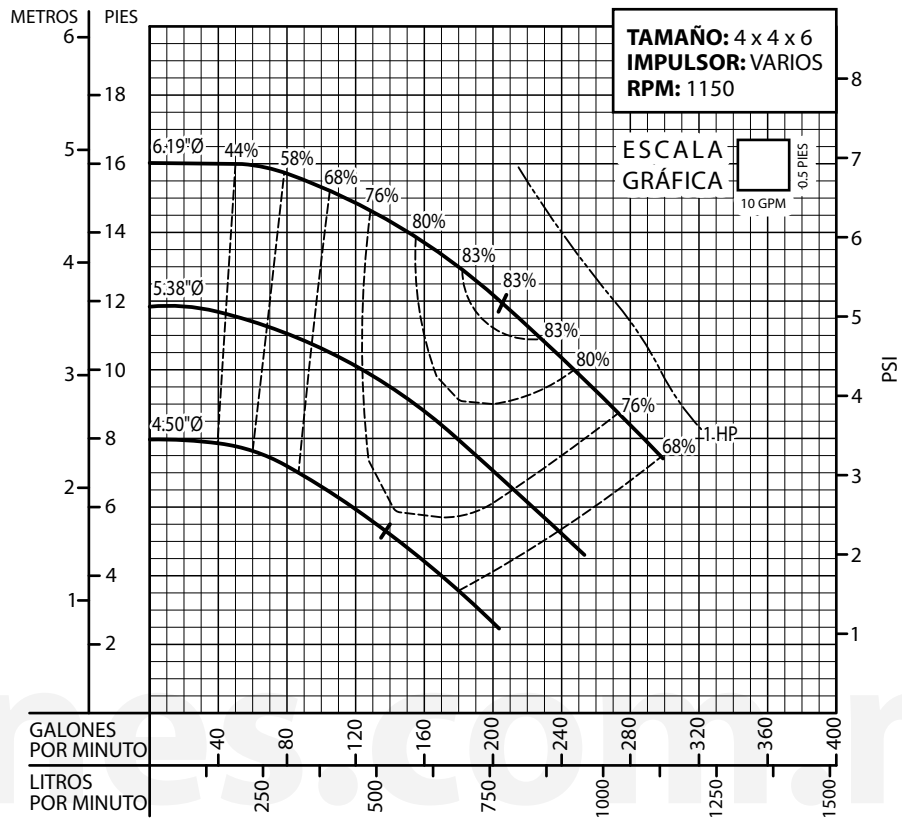

Equipos de Bombeo

Barmesa®

CURVAS DE RENDIMIENTO

Bomba Vertical en Línea

Serie: **BVL** @ 1150 RPM