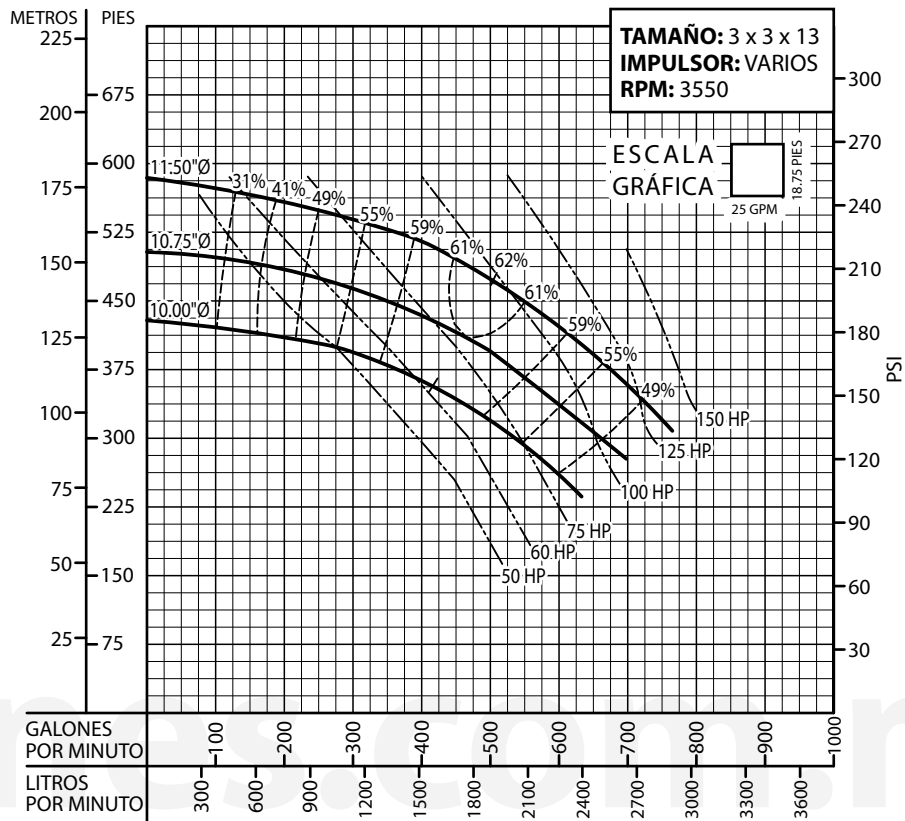

Equipos de Bombeo

Barmesa®

CURVAS DE RENDIMIENTO

Bomba Vertical en Línea

Serie: **BVL** @ 3550 RPM