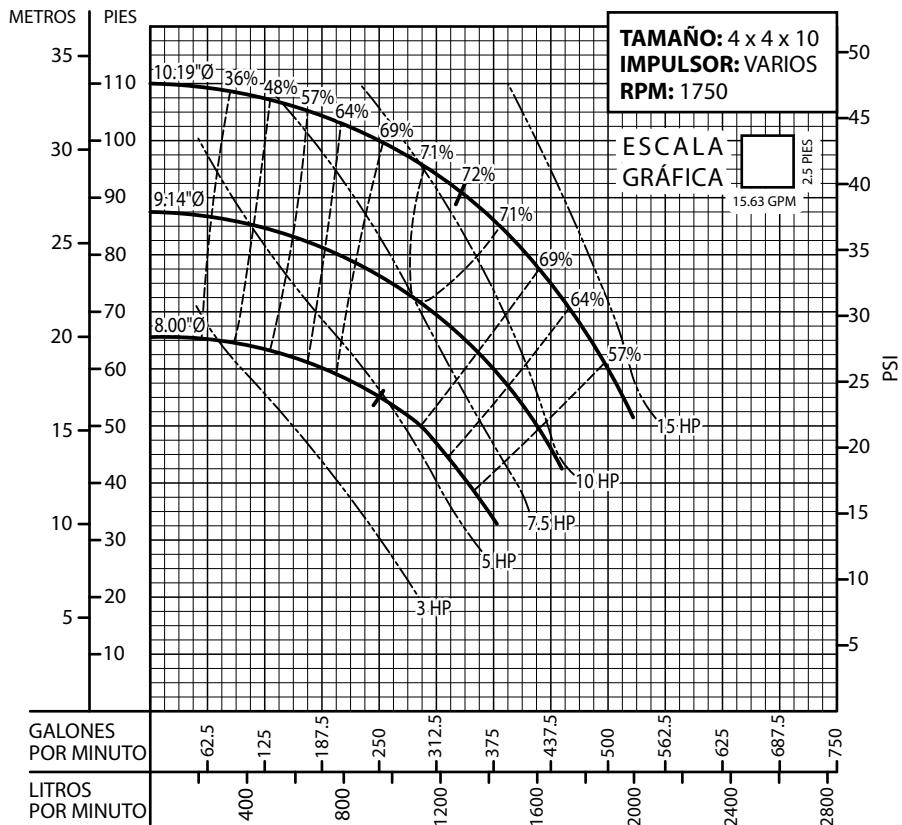

Equipos de Bombeo

Barmesa®

CURVAS DE RENDIMIENTO

Bomba Vertical en Línea

Serie: **BVL** @ 1750 RPM