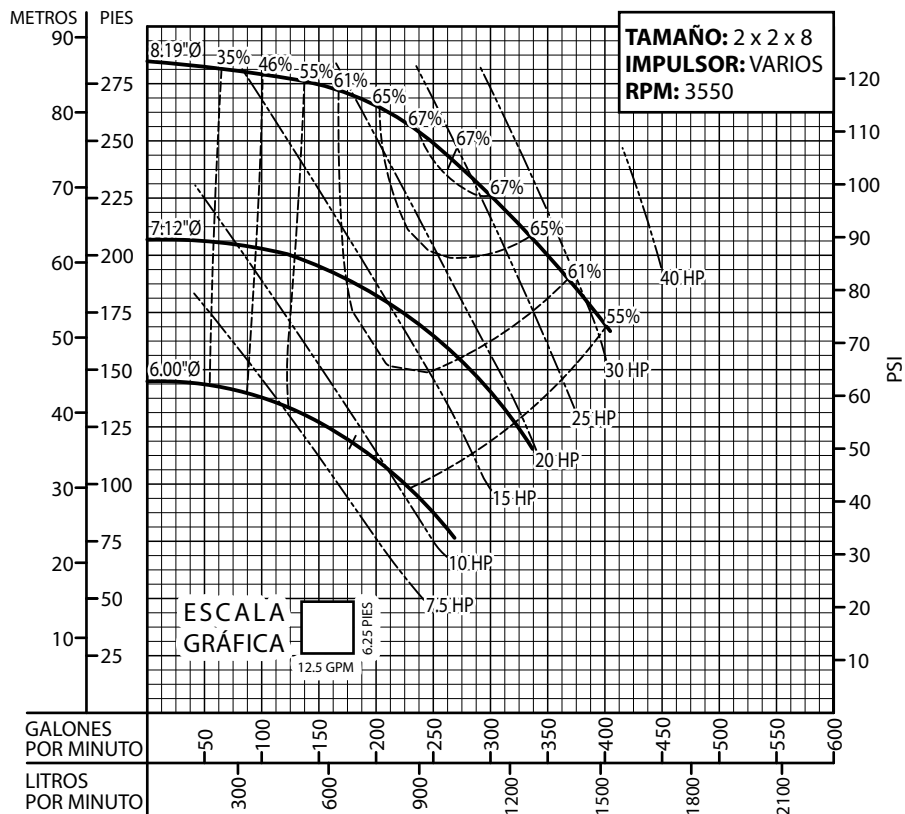

Equipos de Bombeo

Barmesa®

CURVAS DE RENDIMIENTO

Bomba Vertical en Línea

Serie: **BVL @ 3550 RPM**

Equipos de Bombeo

Barmesa®

CURVAS DE RENDIMIENTO

Bomba Vertical en Línea

Serie: **BVL** @ 3550 RPM

Equipos de Bombeo

Barmesa®

CURVAS DE RENDIMIENTO

Bomba Vertical en Línea

Serie: **BVL** @ 3550 RPM

Equipos de Bombeo