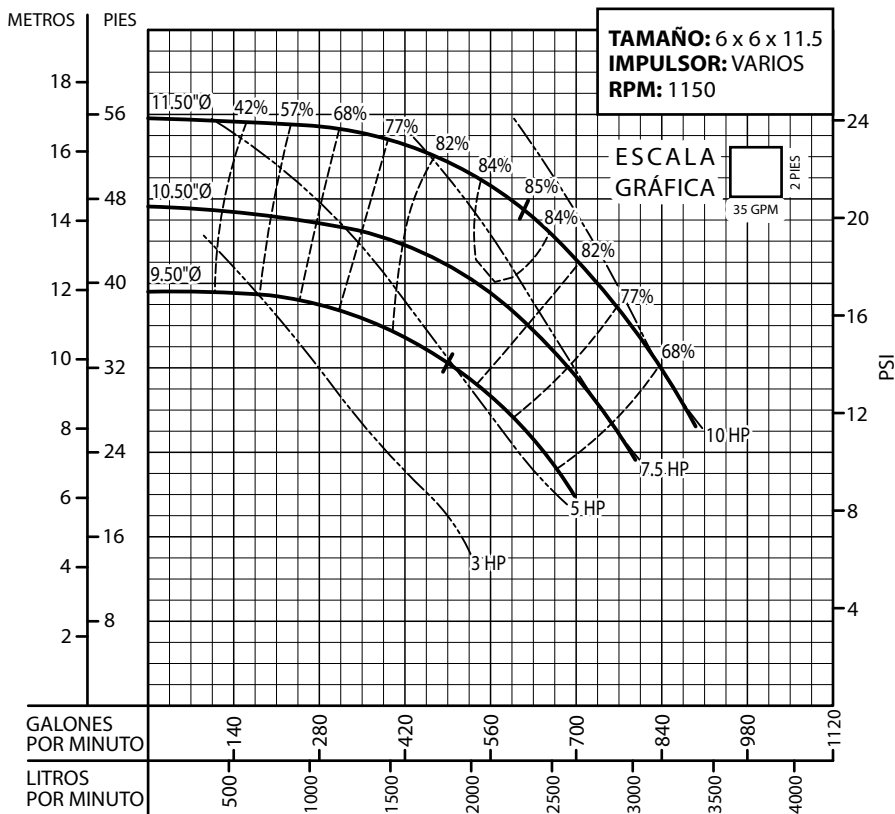

Equipos de Bombeo

Barmesa®

CURVAS DE RENDIMIENTO

Bomba Vertical en Línea

Serie: **BVL** @ 1150 RPM