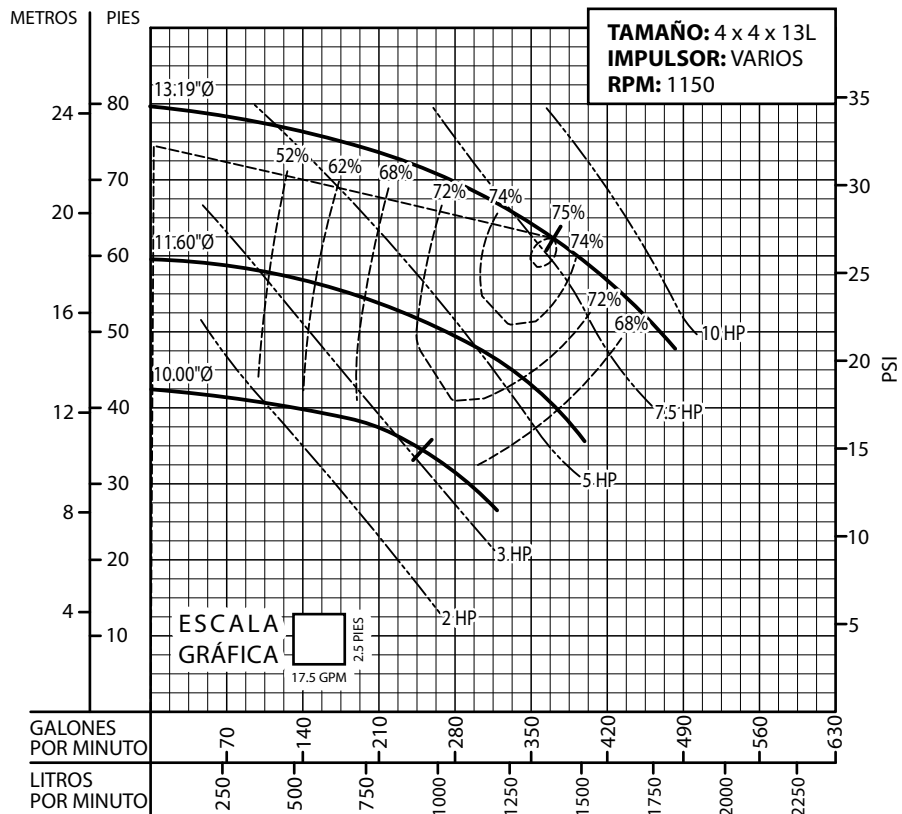

Equipos de Bombeo

Barmesa®

CURVAS DE RENDIMIENTO

Bomba Vertical en Línea

Serie: **BVL** @ 1150 RPM