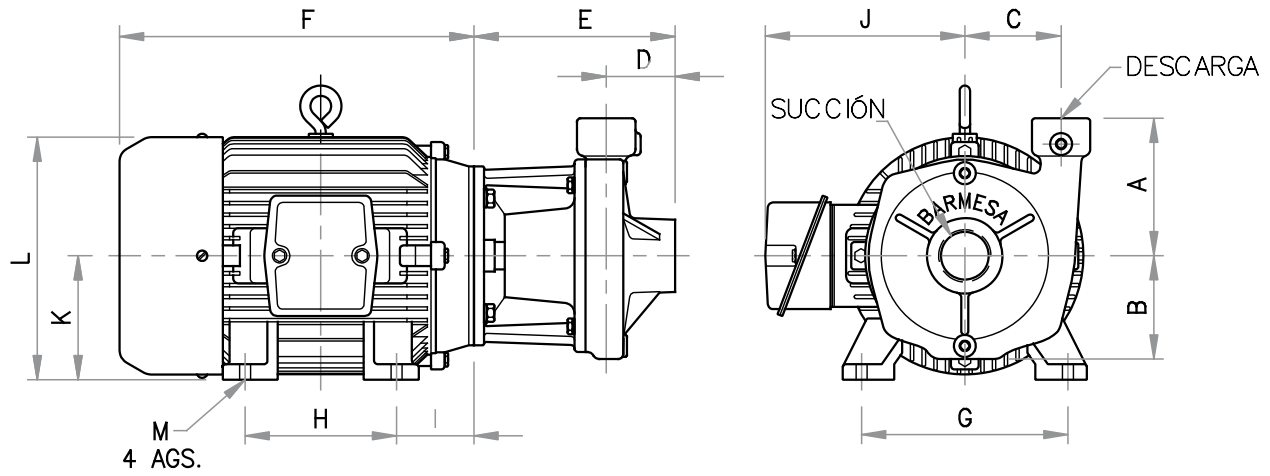

ELECTROBOMBA CENTRÍFUGA MEDIANA PRESIÓN

Serie: IC1¼
1.5 - 5 HP

SUCCIÓN

1½" (3.81cm) NPT horizontal.

DESCARGA

1¼" (3.18cm) NPT vertical.

CUERPO

Hierro gris ASTM A-48, clase 30.

ACOPLAMIENTO

Hierro gris ASTM A-48, clase 30.

IMPULSOR

Diseño: 5 álabes, tipo cerrado, balanceado estáticamente.

Material: hierro gris ASTM A-48, clase 30.

SELLO

Diseño: mecánico, lubricado en agua.

Material: cerámica parte estacionaria, anillo de carbón y sello de exclusión parte rotatoria. Elastómero de Buna-N y resorte de acero inoxidable.

MANGUITO

Acero inoxidable 304.

EMPAQUE DEL CUERPO

Forma "□" de Buna-N.

CAPACIDAD

120 galones/minuto (454 litros/minuto).

CARGA DINÁMICA

164 pies (50 metros).

MOTORES

Se ensamblan directamente a motores NEMA estándar de calidad reconocida, con baleros tipo bola en ambos extremos. Requiere de protección externa por sobrecarga.

ODP

MODELO	# PARTE	HP	FASES	RPM	ARMAZÓN	A	B	C	D	E	F	G	H	I	J	K	L	M
IC1¼-1-2	-	1	3	3450	-						9.31							
IC1¼-1-2-1	-	1	1	3450	-						10.31							
IC1¼-1.5-2	-	1.5	3	3450	-					5.5	4.88	3						
IC1¼-1.5-2-1	-	1.5	1	3450	-						9.31		2.75	-	3.5	6.75	0.34	
IC1¼-2-2	-	2	3	3450	145 JM	5	3.75	3.5	2.5		12	5.5	5					
IC1¼-2-2-1	-	2	1	3450	145 JM					7.31								
IC1¼-3-2	-	3	3	3450	182 JM						11.81	7.5	4.5	3.63	6.88	4.5	8.5	0.41
IC1¼-3-2-1	-	3	1	3450	182 JM													
IC1¼-5-2	-	5	3	3450	184 JM						11.81	7.5	4.5	3.63	6.88	4.5	8.5	0.41