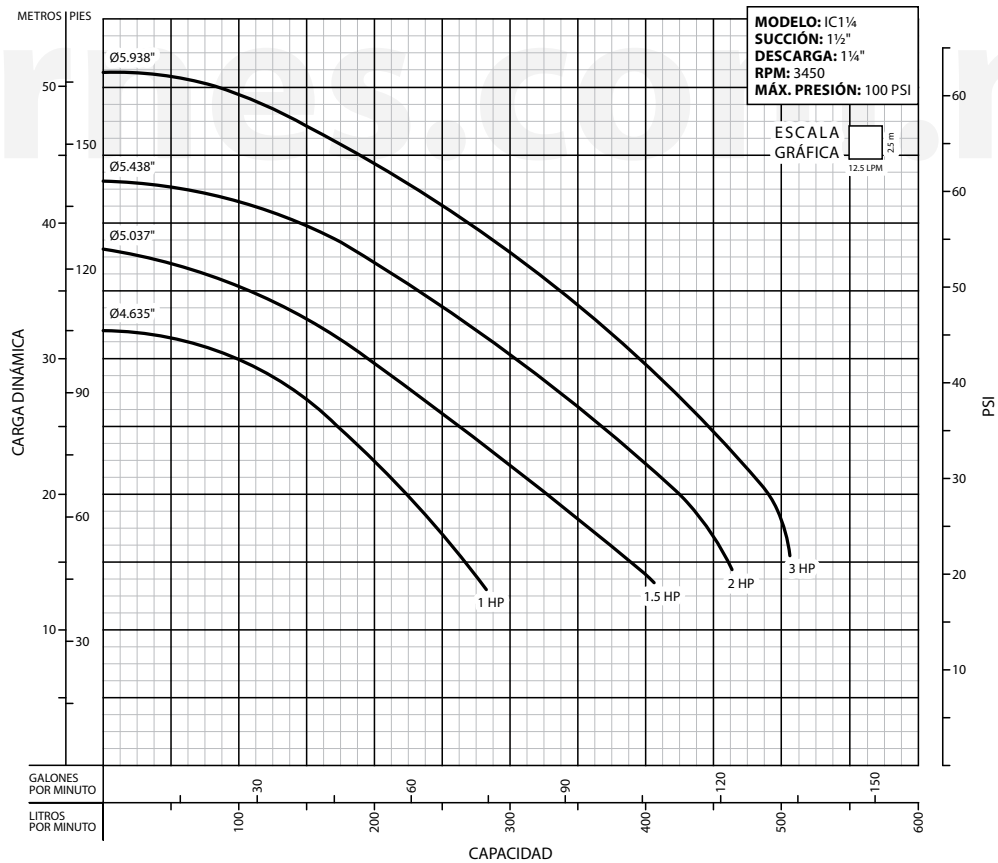

¡IMPORTANTE!

1. No utilice la bomba para bombear líquidos explosivos ni corrosivos.
2. Esta bomba no está aprobada para ser utilizada en piscinas, instalaciones recreativas, o cualquier aplicación donde el contacto humano con la bomba sea común.
3. La bomba puede operar en seco por un largo período sin que se dañe el motor y/o sello.

Barnes de México, S.A. de C.V.

D. Ladrón de Guevara 302 ote.
Monterrey, N.L., Méx. C.P. 64500
Tel. (81) 8351.3737 / (81)8351.8830
Fax. (81) 8331.1777 / (81)8351.9609
ventas@barnes.com.mx
www.barnes.com.mx